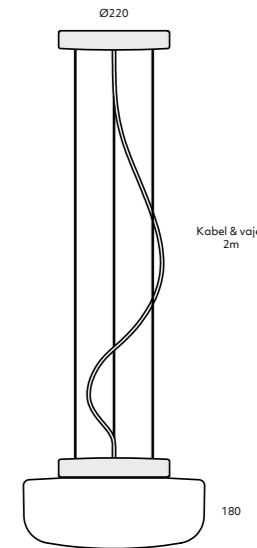

Ifö Electric - Solenne 2023

Design Kauppi & Kauppi

SOLENNE 210/165
Vägg · Tak | Matt opal
Inomhus · Utomhus | IP44
E27 | 10W LED

SOLENNE 250/156
Vägg · Tak | Matt opal
Inomhus · Utomhus | IP44
E27 | 10W LED · DALI

SOLENNE 320/173
Vägg · Tak | Matt opal
Inomhus · Utomhus | IP44
E27 | 12W LED · DALI

SOLENNE 360/176
Vägg · Tak | Matt opal
Inomhus · Utomhus | IP44
2 x E27 | 22W LED · DALI

SOLENNE PENDANT 360
Matt opal
Inomhus | IP20
2 x E27 | 22W LED · DALI