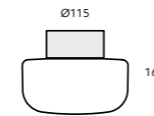

Ifö Electric - Solenne 2023

Design Kauppi & Kauppi

SOLENNE 210/165
Vägg · Tak | Matt opal
Inomhus · Utomhus | IP44
E27 | 10W LED