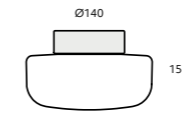

SOLENNE 250/156
Vägg · Tak | Matt opal
Inomhus · Utomhus | IP44
E27 | 10W LED · DALI