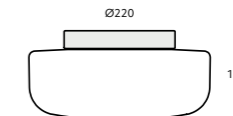

SOLENNE 360/176
Vägg · Tak | Matt opal
Inomhus · Utomhus | IP44
2 x E27 | 22W LED · DALI