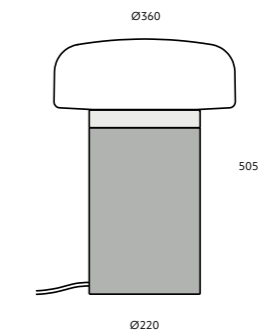

GLASYRFÄRGER:

- Vit - NCS S 1502-G50Y - Standard
- Svart - NCS S 9000-N - Standard
- Grå - NCS S 6005-G50Y (På förfrågan)
- Brun - NCS S 8010-Y50R (På förfrågan)