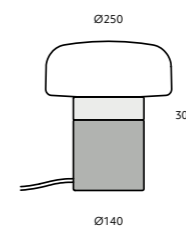

SOLENNE SIDEBOARD 250/300
Matt opal | Ek natur eller svart
Inomhus | IP20
10W LED · Casambi

SOLENNE FLOOR 360/505
Matt opal | Ek natur eller svart
Inomhus | IP20
22W LED · Casambi