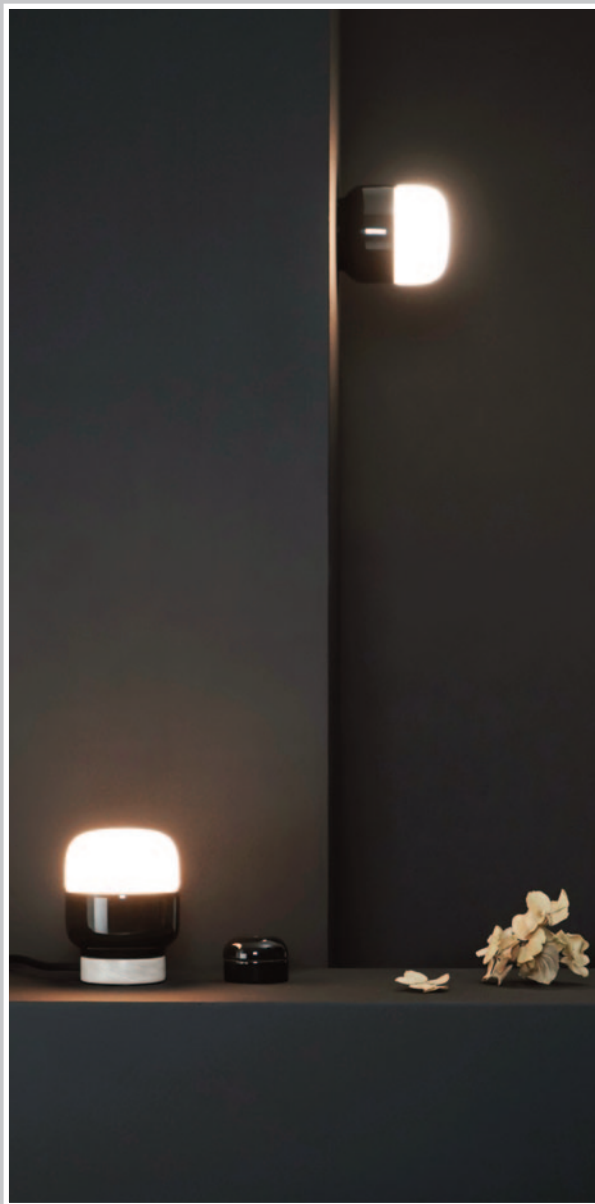

Ohm

Ohm är en belysningsserie inspirerad av porslinsisolatorer, en av de första elektrotekniska produkterna som tillverkades av Ifö i början av 1900-talet. Porslinsarmaturer för både inomhus- och utomhusbruk - väggar, tak och bord. Design av Kauppi & Kauppi.

100¹¹⁰

Matt | LED • G9 | Höjd 108 mm
Ø98 mm | IP44 | Vägg • Tak

100¹¹⁰

Matt | LED • G9 | Höjd 108 mm
Ø98 mm | IP44 | Vägg • Tak

100¹⁷⁰

Matt | LED • E27 | Höjd 168 mm
Ø98 mm | IP44 | Vägg • Tak

100¹⁷⁰

Klart | E27 | Höjd 168 mm
Ø98 mm | IP44 | Vägg • Tak

140¹¹⁵

Matt | LED • LED DALI • GX53
Höjd 112 mm | Ø138 mm
IP44 | Vägg • Tak

140¹¹⁵

Matt | LED • LED DALI • GX53
Höjd 112 mm | Ø138 mm
IP44 | Vägg • Tak