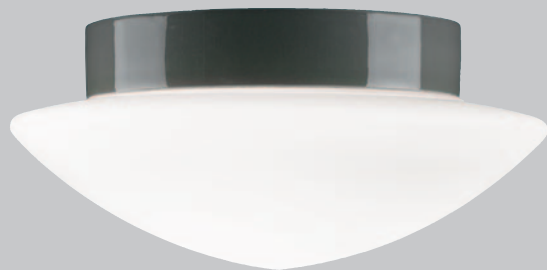

solhem

Matt | LED • LED DALI • E27 | Höjd 135 mm | Ø290 mm
IP44 | Vegg • Tak