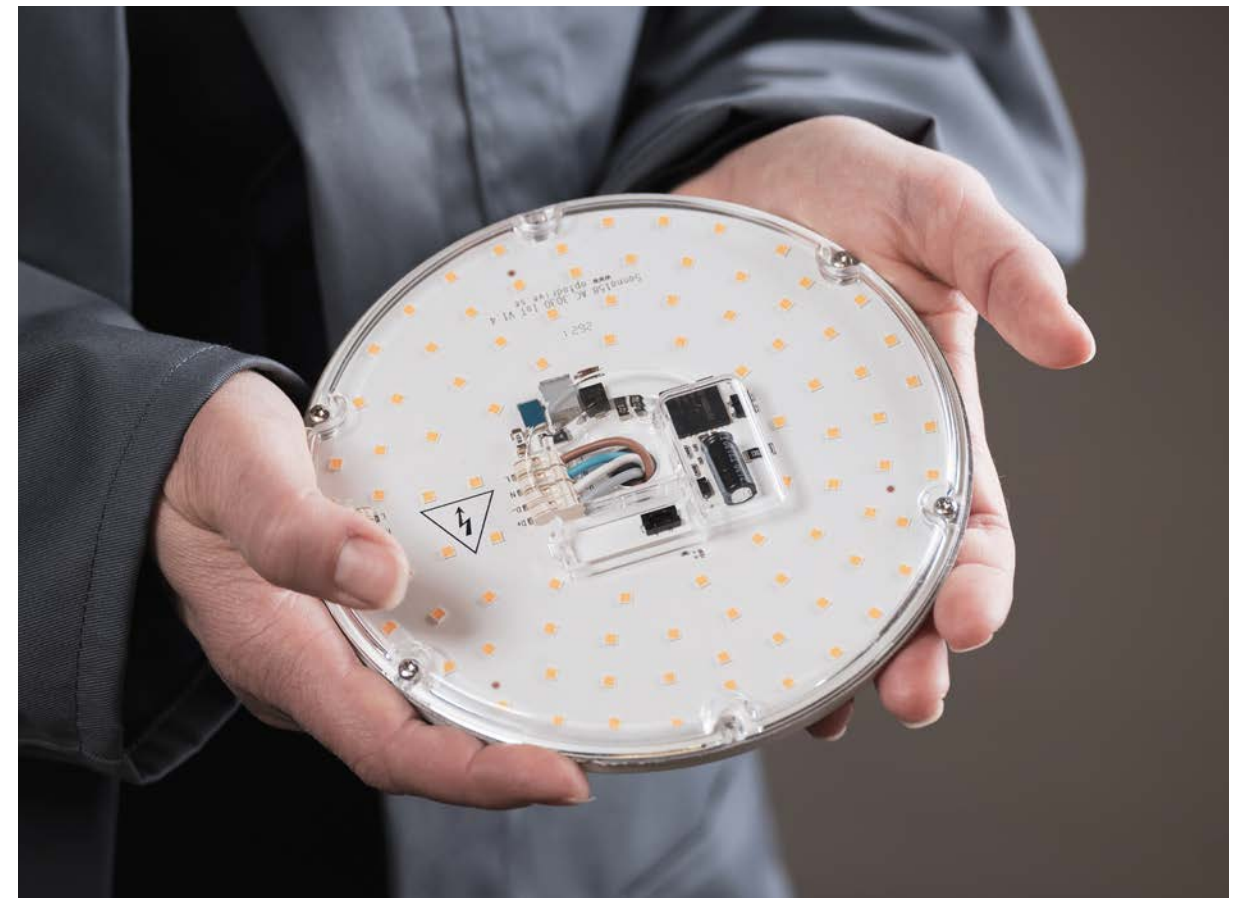

Integrerad smart belysning

Vad gör våra nya LED-moduler dynamiska? Våra nya LED-moduler är utvecklade av Optoga i Arboga. I stället för att använda skrymmande externa drivdon, har de utvecklat en nu patenterad lösning som gör att man kan integrera styrenheter med protokoll inuti själva LED-modulerna. DALI-styrenheten är liten och påminner om en avlång sockerbit till utseendet, som med ett enkelt handgrepp monteras i ett förberett fack. Samma LED-modul kan användas både med och utan den smarta styrenheten. Detta är vad vi kallar dynamiskt, när komponenter är utbytbara och kan användas för olika behov och fylla mer än ett syfte – precis som våra egna porslinskomponenter.

Konsekvent konstruktion

För att i framtiden kunna uppdatera våra armaturer med potentiellt ännu bättre belysningsteknik är en sak extra viktig – konsekvent konstruktion. En bibehållen formfaktor är något som vägleder Ifö Electric. Våra armaturer kan och kommer att uppdateras och förbättras över tid för att följa framtida standarder och krav, i linje med vår tradition.