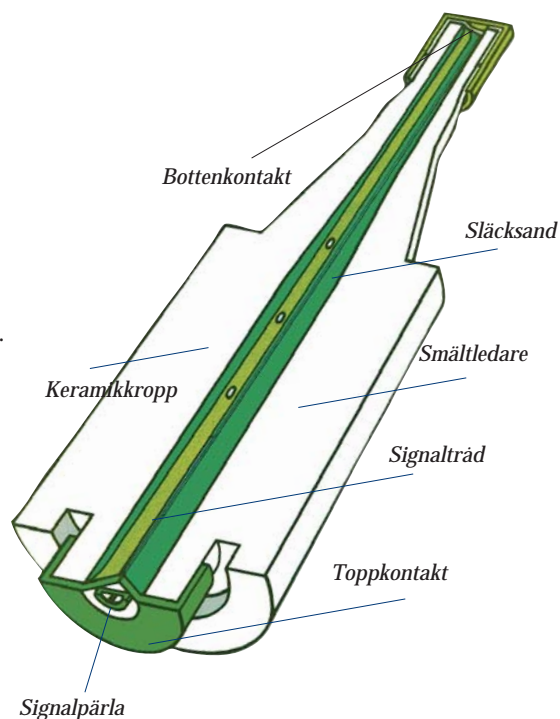

Sortimentet

ECO D I 250 V~

Märkström	E-nr Snabb	Ifö nr
2 A	-	472102
4 A	20 100 10	-
6 A	20 100 20	-
10 A	20 100 30	-
15 A	20 100 40	-

ECO D III 500 V~ / 550 V=

Märkström	E-nr Snabb	gG
32 A	-	20 111 02
35 A	20 102 10	20 111 12
40 A	-	20 111 16
50 A	20 102 20	20 111 22
63 A	20 102 30	20 111 32

ECO D II 500 V~ / 550 V=

Märkström	E-nr Snabb	gG
2 A	Ersätts av gG	20 110 01
4 A	Ersätts av gG	20 110 12
6 A	Ersätts av gG	20 110 22
10 A	20 101 30	20 110 32
13 A	-	20 110 33
16 A	20 101 40	20 110 42
20 A	20 101 50	20 110 52
25 A	20 101 60	20 110 62

D IV-DV 500 V~

Dessa storlekar finns inte som ECO.

Märkström	Ifö-nr Snabb	gG
80 A	-	20 112 10
100 A	-	20 112 20
125 A	476525	-
160 A	476560	-
200 A	476500	-