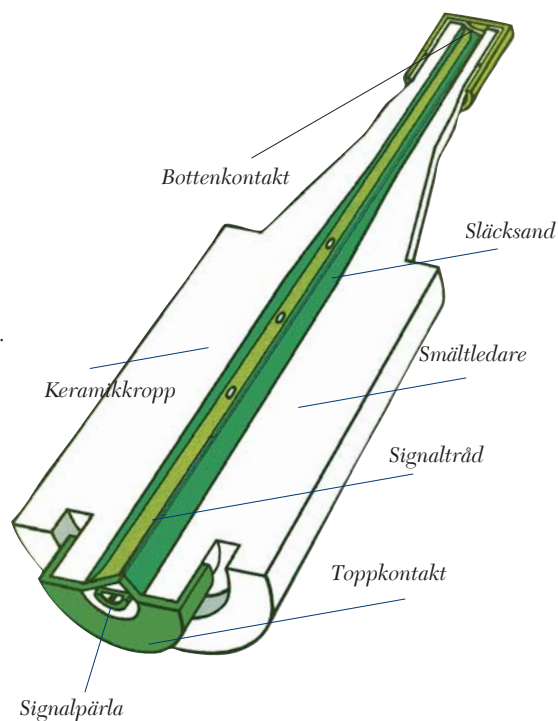

Sortimentet

ECO D I 250 V~

Märkström	E-nr Snabb	Ifö nr
2 A	-	472102
4 A	20 100 10	-
6 A	20 100 20	-
10 A	20 100 30	-
15 A	20 100 40	-

ECO D III 500 V~ / 550 V=

Märkström	E-nr Snabb	gG
32 A	-	20 111 02
35 A	20 102 10	20 111 12
40 A	-	20 111 16
50 A	20 102 20	20 111 22
63 A	20 102 30	20 111 32

ECO D II 500 V~ / 550 V=

Märkström	E-nr Snabb	gG
2 A	Ersätts av gG	20 110 01
4 A	Ersätts av gG	20 110 12
6 A	Ersätts av gG	20 110 22
10 A	20 101 30	20 110 32
13 A	-	20 110 33
16 A	20 101 40	20 110 42
20 A	20 101 50	20 110 52
25 A	20 101 60	20 110 62

D IV-DV 500 V~

Dessa storlekar finns inte som ECO.

Märkström	Ifö-nr Snabb	gG
80 A	-	20 112 10
100 A	-	20 112 20
125 A	476525	-
160 A	476560	-
200 A	476500	-