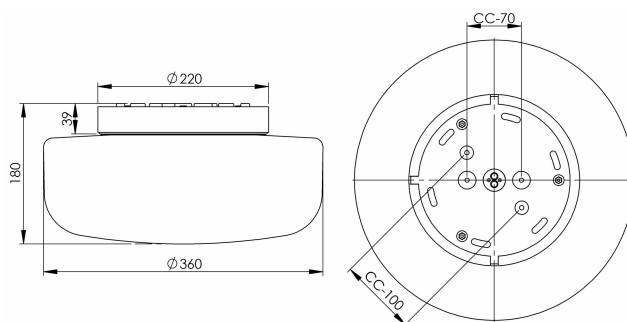

### Specifikation

Sockelfärg	Svart (NCS S 9000-N)
Glas	Matt opalglas
Glasgänga (mm)	184 mm
Glaspackning	Silikon
Diameter (mm)	360
Höjd (mm)	176
Bestyckning	E27
Ljuskälla	E27, max 2x25W (ej inkl.)
Ljusstyrning	E27, max 2x25W (ej inkl.)
Märkspänning	230V
IP-klass	IP44
Isolationsklass	I
D-klass	Nej
IK-klass	IK02
Ta	-30 - +25
Monteringsätt	Tak/vägg
CC-mått (mm)	70, 101
Brytväggar	3
Kabelinföring	Botteninföring
Kabelgenomföringar	Botteninföring
Överkoppling	Ja
Utanpåliggande kabel	Ja
Anslutning	Kopplingsplint
Familj	Solenne
Design	Kauppi & Kauppi
Byggvarubedömd	Nej