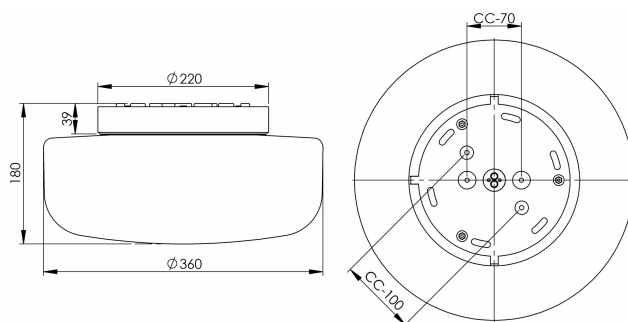

EAN / GTIN	7312908443166
E-nummer	7509655
Artikelnr	8443-500-16
Typbeteckning	51831/E27

Specifikation

Sockelfärg	Svart (NCS S 9000-N)
Glas	Matt opalglas
Glasgänga (mm)	184 mm
Glaspackning	Silikon
Diameter (mm)	360
Höjd (mm)	176
Bestyckning	E27
Ljuskälla	E27, max 2x25W (ej inkl.)
Ljusstyrning	E27, max 2x25W (ej inkl.)
Märkspänning	230V
IP-klass	IP44
Isolationsklass	I
D-klass	Nej
IK-klass	IK02
Ta	-30 - +25
Monteringsätt	Tak/vägg
CC-mått (mm)	70, 101
Brytväggar	3
Kabelinföring	Botteninföring
Kabelgenomföringar	Botteninföring
Överkoppling	Ja
Utanpåliggande kabel	Ja
Anslutning	Kopplingsplint
Familj	Solenne
Design	Kauppi & Kauppi
Byggarubedömd	Nej

Reservdelar

Kupa Solenne 360, Artikelnr: 1-6166-30
Glaspackning silikon för bajonett 184 mm, Artikelnr: 1-03397

Om armaturen modifieras skall Ifö Electric inte längre hållas ansvarig för säkerheten. Ansvarig för modifieringen skall då anses vara tillverkare. Vi reserverar oss för eventuella fel i texten samt förbehåller oss rätten till förändringar av de tekniska specifikationerna (utan föregående avisering).