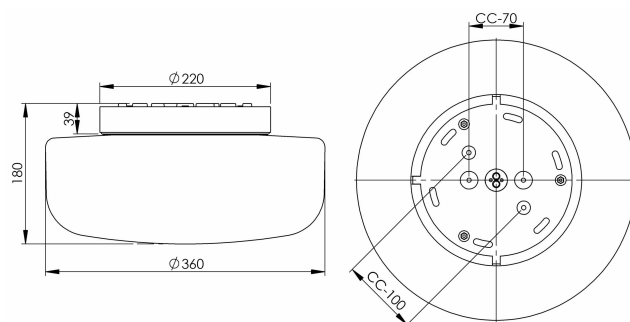

### Specifikation

Sockelfärg	Vit (NCS S 1000-N)
Glas	Matt opalglas
Glasgänga (mm)	184 mm
Glaspackning	Silikon
Diameter (mm)	360
Höjd (mm)	176
Bestyckning	E27
Ljuskälla	E27, max 2x25W (ej inkl.)
Ljusstyrning	E27, max 2x25W (ej inkl.)
Märkspänning	230V
IP-klass	IP44
Isolationsklass	I
D-klass	Nej
IK-klass	IK02
Ta	-30 - +25
Monteringsätt	Tak/vägg
CC-mått (mm)	70, 101
Brytväggar	3
Kabelinföring	Botteninföring
Kabelgenomföringar	Botteninföring
Överkoppling	Ja
Utanpåliggande kabel	Ja
Anslutning	Kopplingsplint
Familj	Solenne
Design	Kauppi & Kauppi
Byggvarubedömd	Nej