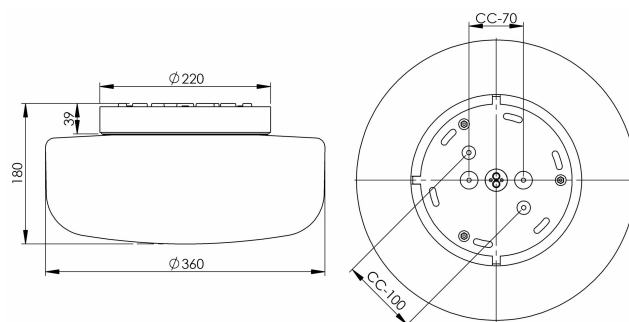

EAN / GTIN	7312908443104
E-nummer	7509654
Artikelnr	8443-500-10
Typbeteckning	51831/E27

Specifikation

Sockelfärg	Vit (NCS S 1000-N)
Glas	Matt opalglas
Glasgänga (mm)	184 mm
Glaspackning	Silikon
Diameter (mm)	360
Höjd (mm)	176
Bestyckning	E27
Ljuskälla	E27, max 2x25W (ej inkl.)
Ljusstyrning	E27, max 2x25W (ej inkl.)
Märkspänning	230V
IP-klass	IP44
Isolationsklass	I
D-klass	Nej
IK-klass	IK02
Ta	-30 - +25
Monteringsätt	Tak/vägg
CC-mått (mm)	70, 101
Brytväggar	3
Kabelinföring	Botteninföring
Kabelgenomföringar	Botteninföring
Överkoppling	Ja
Utanpåliggande kabel	Ja
Anslutning	Kopplingsplint
Familj	Solenne
Design	Kauppi & Kauppi
Byggvarubedömd	Nej

Reservdelar

Kupa Solenne 360, Artikelnr: 1-6166-30
Glaspackning silikon för bajonett 184 mm, Artikelnr: 1-03397

Om armaturen modifieras skall Ifö Electric inte längre hållas ansvarig för säkerheten. Ansvarig för modifieringen skall då anses vara tillverkare. Vi reserverar oss för eventuella fel i texten samt förbehåller oss rätten till förändringar av de tekniska specifikationerna (utan föregående avisering).