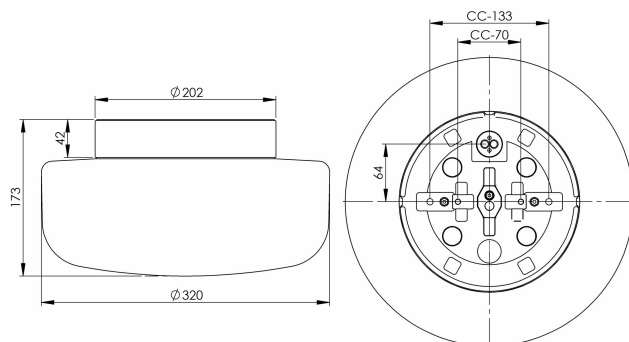

EAN / GTIN	7312908442169
E-nummer	7509649
Artikelnr	8442-500-16
Typbeteckning	7038A

Specifikation

Sockelfärg	Svart (NCS S 9000-N)
Glas	Matt opalglas
Glasgänga (mm)	185,5 mm
Glaspackning	Silikon
Diameter (mm)	320
Höjd (mm)	173
Bestyckning	E27
Ljuskälla	E27, max 75W (ej inkl.)
Ljusstyrning	E27, max 75W (ej inkl.)
Märkspänning	230V
IP-klass	IP44
Isolationsklass	II
D-klass	Nej
IK-klass	IK02
Ta	-30 - +25
Monteringsätt	Tak/vägg
CC-mått (mm)	133, 70
Brytvägg	3
Kabelinföring	Botteninföring
Kabelgenomföringar	Botteninföring
Överkoppling	Ja
Utanpåliggande kabel	Ja
Anslutning	Trådfäste
Familj	Solenne
Design	Kauppi & Kauppi
Byggvarubedömd	Nej

Reservdelar

Kupa Solenne 320, Artikelnr: 1-6165-30
Glaspackning silikon för gänga 185,5 mm, Artikelnr: 03431

Om armaturen modifieras skall Ifö Electric inte längre hållas ansvarig för säkerheten. Ansvarig för modifieringen skall då anses vara tillverkare. Vi reserverar oss för eventuella fel i texten samt förbehåller oss rätten till förändringar av de tekniska specifikationerna (utan föregående avisering).