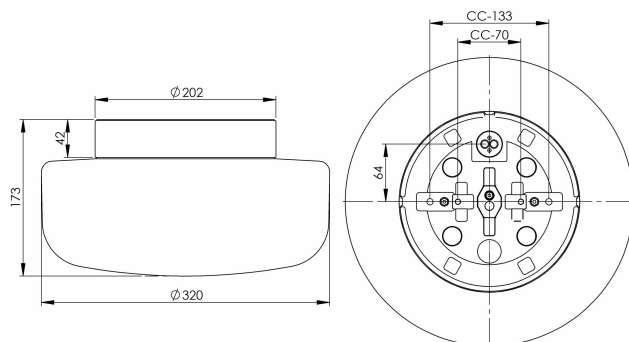

EAN / GTIN	7312908442169
E-nummer	7509649
Artikelnr	8442-500-16
Typbeteckning	7038A

Specifikation

Sockelfärg	Svart (NCS S 9000-N)
Glas	Matt opalglas
Glasgänga (mm)	185,5 mm
Glaspackning	Silikon
Diameter (mm)	320
Höjd (mm)	173
Bestyckning	E27
Ljuskälla	E27, max 75W (ej inkl.)
Ljusstyrning	E27, max 75W (ej inkl.)
Märkspänning	230V
IP-klass	IP44
Isolationsklass	II
D-klass	Nej
IK-klass	IK02
Ta	-30 - +25
Monteringsätt	Tak/vägg
CC-mått (mm)	133, 70
Brytväggar	3
Kabelinföring	Botteninföring
Kabelgenomföringar	Botteninföring
Överkoppling	Ja
Utanpåliggande kabel	Ja
Anslutning	Trådfäste
Familj	Solenne
Design	Kauppi & Kauppi
Byggvarubedömd	Nej

Reservdelar

Kupa Solenne 320, Artikelnr: 1-6165-30
Glaspackning silikon för gänga 185,5 mm, Artikelnr: 03431

Om armaturen modifieras skall Ifö Electric inte längre hållas ansvarig för säkerheten. Ansvarig för modifieringen skall då anses vara tillverkare. Vi reserverar oss för eventuella fel i texten samt förbehåller oss rätten till förändringar av de tekniska specifikationerna (utan föregående avisering).