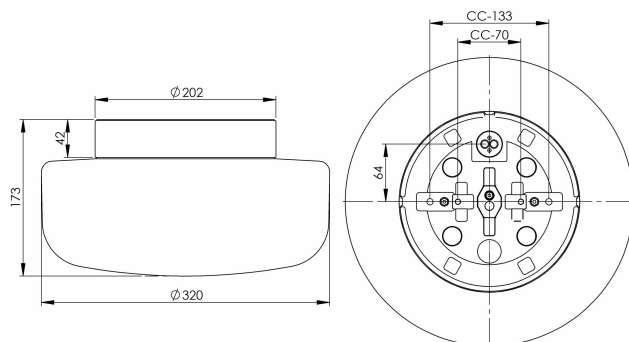

EAN / GTIN	7312908442107
E-nummer	7509648
Artikelnr	8442-500-10
Typbeteckning	7038A

Specifikation

Sockelfärg	Vit (NCS S 1000-N)
Glas	Matt opalglas
Glasgänga (mm)	185,5 mm
Glaspackning	Silikon
Diameter (mm)	320
Höjd (mm)	173
Bestyckning	E27
Ljuskälla	E27, max 75W (ej inkl.)
Ljusstyrning	E27, max 75W (ej inkl.)
Märkspänning	230V
IP-klass	IP44
Isolationsklass	II
D-klass	Nej
IK-klass	IK02
Ta	-30 - +25
Monteringsätt	Tak/vägg
CC-mått (mm)	133, 70
Brytvägg	3
Kabelinföring	Botteninföring
Kabelgenomföringar	Botteninföring
Överkoppling	Ja
Utanpåliggande kabel	Ja
Anslutning	Trådfäste
Familj	Solenne
Design	Kauppi & Kauppi
Byggvarubedömd	Nej

Reservdelar

Kupa Solenne 320, Artikelnr: 1-6165-30
Glaspackning silikon för gänga 185,5 mm, Artikelnr: 03431

Om armaturen modifieras skall Ifö Electric inte längre hållas ansvarig för säkerheten. Ansvarig för modifieringen skall då anses vara tillverkare. Vi reserverar oss för eventuella fel i texten samt förbehåller oss rätten till förändringar av de tekniska specifikationerna (utan föregående avisering).