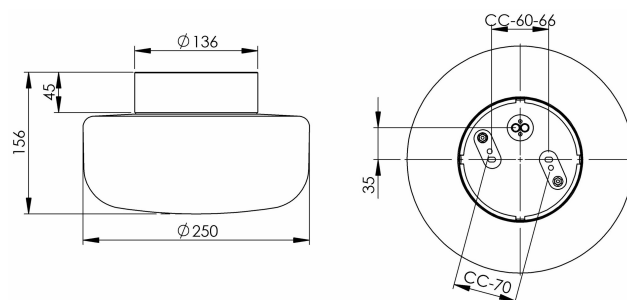

EAN / GTIN	7312908441568
E-nummer	7509643
Artikelnr	8441-500-16
Typbeteckning	51765/E27S

Specifikation

Sockelfärg	Svart (NCS S 9000-N)
Glas	Matt opalglas
Glasgänga (mm)	123,5 mm
Glaspäckning	Silikon
Diameter (mm)	250
Höjd (mm)	156
Bestyckning	E27
Ljuskälla	E27, max 40W (ej inkl.)
Ljusstyrning	E27, max 40W (ej inkl.)
Märkspänning	230V
IP-klass	IP44
Isolationsklass	II
D-klass	Nej
IK-klass	IK02
Ta	-30 - +25
Monteringsätt	Tak/vägg
CC-mått (mm)	60-66, 70
Brytvägg	4
Kabelinföring	Botteninföring
Kabelgenomföringar	Botteninföring
Överkoppling	Ja
Utanpåliggande kabel	Ja
Anslutning	Trådfäste
Familj	Solenne
Design	Kauppi & Kauppi
Byggvarubedömd	Nej

Reservdelar

Kupa Solenne 250, Artikelnr: 1-6164-30
Glaspäckning silikon för gänga 123,5 mm, Artikelnr: 02789

Om armaturen modifieras skall Ifö Electric inte längre hållas ansvarig för säkerheten. Ansvarig för modifieringen skall då anses vara tillverkare. Vi reserverar oss för eventuella fel i texten samt förbehåller oss rätten till förändringar av de tekniska specifikationerna (utan föregående avisering).