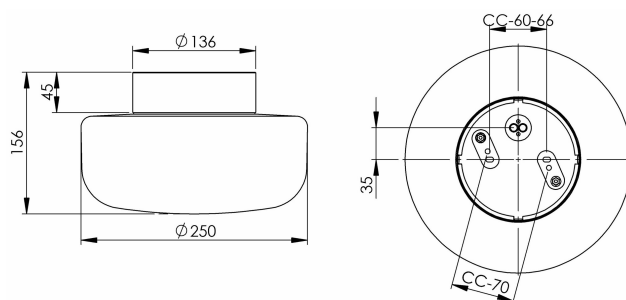

EAN / GTIN	7312908441506
E-nummer	7509642
Artikelnr	8441-500-10
Typbeteckning	51765/E27S

Specifikation

Sockelfärg	Vit (NCS S 1000-N)
Glas	Matt opalglas
Glasgänga (mm)	123,5 mm
Glaspackning	Silikon
Diameter (mm)	250
Höjd (mm)	156
Bestyckning	E27
Ljuskälla	E27, max 40W (ej inkl.)
Ljusstyrning	E27, max 40W (ej inkl.)
Märkspänning	230V
IP-klass	IP44
Isolationsklass	II
D-klass	Nej
IK-klass	IK02
Ta	-30 - +25
Monteringsätt	Tak/vägg
CC-mått (mm)	60-66, 70
Brytvägg	4
Kabelinföring	Botteninföring
Kabelgenomföringar	Botteninföring
Överkoppling	Ja
Utanpåliggande kabel	Ja
Anslutning	Trådfäste
Familj	Solenne
Design	Kauppi & Kauppi
Byggvarubedömd	Nej

Reservdelar

Kupa Solenne 250, Artikelnr: 1-6164-30
Glaspackning silikon för gänga 123,5 mm, Artikelnr: 02789

Om armaturen modifieras skall Ifö Electric inte längre hållas ansvarig för säkerheten. Ansvarig för modifieringen skall då anses vara tillverkare. Vi reserverar oss för eventuella fel i texten samt förbehåller oss rätten till förändringar av de tekniska specifikationerna (utan föregående avisering).