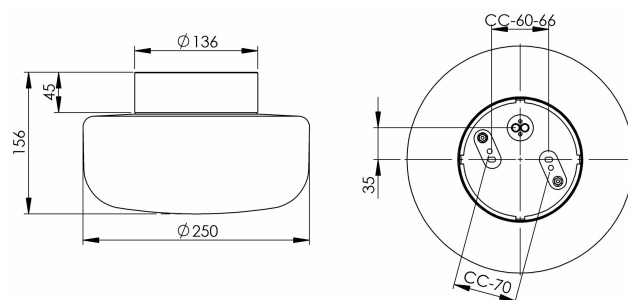

### Specifikation

Sockelfärg	Vit (NCS S 1000-N)
Glas	Matt opalglas
Glasgänga (mm)	123,5 mm
Glaspackning	Silikon
Diameter (mm)	250
Höjd (mm)	156
Bestyckning	E27
Ljuskälla	E27, max 40W (ej inkl.)
Ljusstyrning	E27, max 40W (ej inkl.)
Märkspänning	230V
IP-klass	IP44
Isolationsklass	II
D-klass	Nej
IK-klass	IK02
Ta	-30 - +25
Monteringsätt	Tak/vägg
CC-mått (mm)	60-66, 70
Brytväggar	4
Kabelinföring	Botteninföring
Kabelgenomföringar	Botteninföring
Överkoppling	Ja
Utanpåliggande kabel	Ja
Anslutning	Trådfäste
Familj	Solenne
Design	Kauppi & Kauppi
Byggvarubedömd	Nej