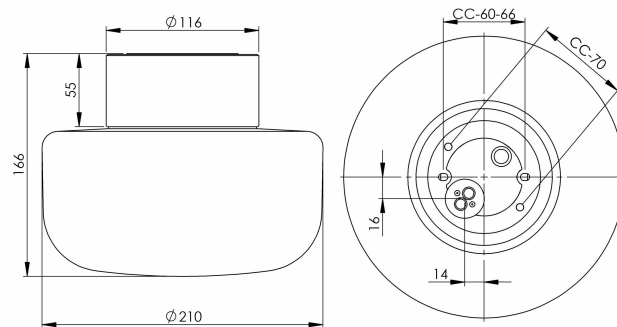

Underhåll

Bryt strömmen till armaturen. Skruva av glaset och rengör det. Använd inte rengöringsmedel som innehåller lösningsmedel. Byt ljuskälla om nödvändigt. Kontrollera packningen och byt den om nödvändigt. Sätt på glaset.

Reservdelar

Kupa Solenne 210, Artikelnr: 1-6163-30
Glaspackning silikon för gänga 99 mm, Artikelnr: 03542
LED-modul 10W 3000K RA90, Artikelnr: 1-54068-930

** Använd endast dimmer med manuell bakkantsstyrning. Använd inte framkantsdimring eller automatisk inställning då detta kan förkorta livslängden på modulen.

Om armaturen modifieras skall Ifö Electric inte längre hållas ansvarig för säkerheten. Ansvarig för modifieringen skall då anses vara tillverkare. Vi reserverar oss för eventuella fel i texten samt förbehåller oss rätten till förändringar av de tekniska specifikationerna (utan föregående avisering).