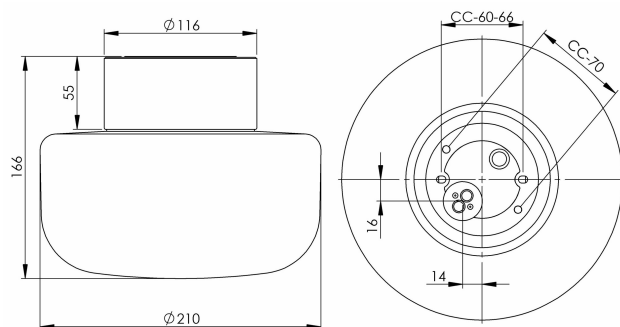

EAN / GTIN	7312908440806
E-nummer	7509703
Artikelnr	8440-800-10
Typbeteckning	7300/LED

Specifikation

Sockelfärg	Vit (NCS S 1000-N)
Glas	Matt opalglas
Glasgänga (mm)	99 mm
Glaspackning	Silikon
Diameter (mm)	116
Höjd (mm)	107
Bestyckning	LED
Ljuskälla	LED-modul, 10W **
Färgtemperatur	3000K
MacAdam	3 SDCM
Livslängd	L80/B10: 47 000 h
Ra	Min 90
Ljusstyrning	LED-modul, 10W **
Märkspänning	230V

Dimbar
Endast bakkant - Vi rekommenderar dimmers från ION, Schneider, Vadsbo och Niko

IP-klass	IP44
Isolationsklass	I
Energiklass	F
D-klass	Nej
IK-klass	IK02
Ta	-30 - +25
Monteringssätt	Tak/vägg
CC-mått (mm)	60-66, 70
Brytvägg	0
Kabelinföring	Botteninföring
Kabelgenomföringar	Botteninföring
Överkoppling	Ja
Utanpåliggande kabel	Nej
Anslutning	Kopplingsplint
Familj	Solenne
Design	Kauppi & Kauppi
Byggvarubedömd	Nej

Underhåll

Bryt strömmen till armaturen. Skruva av glaset och rengör det. Använd inte rengöringsmedel som innehåller lösningsmedel. Byt ljuskälla om nödvändigt. Kontrollera packningen och byt den om nödvändigt. Sätt på glaset.

Reservdelar

Kupa Solenne 210, Artikelnr: 1-6163-30
Glaspackning silikon för gänga 99 mm, Artikelnr: 03542
LED-modul 10W 3000K RA90, Artikelnr: 1-54068-930

** Använd endast dimmer med manuell bakkantsstyrning. Använd inte framkantsdimring eller automatisk inställning då detta kan förkorta livslängden på modulen.

Om armaturen modifieras skall Ifö Electric inte längre hållas ansvarig för säkerheten. Ansvarig för modifieringen skall då anses vara tillverkare. Vi reserverar oss för eventuella fel i texten samt förbehåller oss rätten till förändringar av de tekniska specifikationerna (utan föregående avisering).