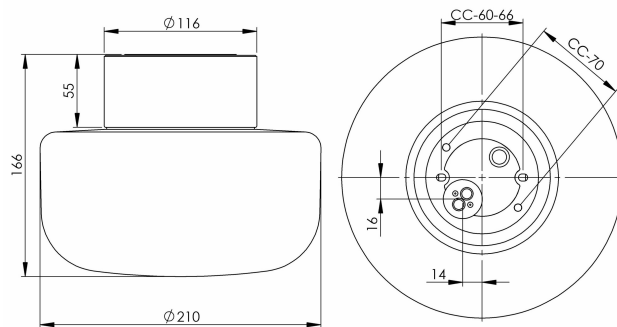

EAN / GTIN	7312908440165
E-nummer	7509641
Artikelnr	8440-500-16
Typbeteckning	52760

Specifikation

Sockelfärg	Svart (NCS S 9000-N)
Glas	Matt opalglas
Glasgänga (mm)	99 mm
Glaspackning	Silikon
Diameter (mm)	210
Höjd (mm)	165
Bestyckning	E27
Ljuskälla	E27, max 40W (ej inkl.)
Ljusstyrning	E27, max 40W (ej inkl.)
Märkspänning	230V
IP-klass	IP54
Isolationsklass	II
D-klass	Nej
IK-klass	IK02
Ta	-30 - +25
Monteringsätt	Tak/vägg
CC-mått (mm)	60-66, 70
Brytväggar	0
Kabelinföring	Botteninföring
Kabelgenomföringar	Botteninföring
Överkoppling	Ja
Utanpåliggande kabel	Nej
Anslutning	Polskruvar
Familj	Solenne
Design	Kauppi & Kauppi
Byggvarubedömd	Nej

Reservdelar

Kupa Solenne 210, Artikelnr: 1-6163-30
Glaspackning silikon för gänga 99 mm, Artikelnr: 03542

Om armaturen modifieras skall Ifö Electric inte längre hållas ansvarig för säkerheten. Ansvarig för modifieringen skall då anses vara tillverkare. Vi reserverar oss för eventuella fel i texten samt förbehåller oss rätten till förändringar av de tekniska specifikationerna (utan föregående avisering).