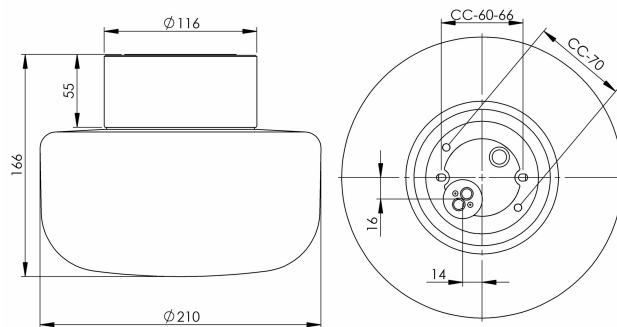

### Specifikation

Sockelfärg	Svart (NCS S 9000-N)
Glas	Matt opalglas
Glasgänga (mm)	99 mm
Glaspackning	Silikon
Diameter (mm)	210
Höjd (mm)	165
Bestyckning	E27
Ljuskälla	E27, max 40W (ej inkl.)
Ljusstyrning	E27, max 40W (ej inkl.)
Märkspänning	230V
IP-klass	IP54
Isolationsklass	II
D-klass	Nej
IK-klass	IK02
Ta	-30 - +25
Monteringsätt	Tak/vägg
CC-mått (mm)	60-66, 70
Brytväggar	0
Kabelinföring	Botteninföring
Kabelgenomföringar	Botteninföring
Överkoppling	Ja
Utanpåliggande kabel	Nej
Anslutning	Polskruvar
Familj	Solenne
Design	Kauppi & Kauppi
Byggvarubedömd	Nej