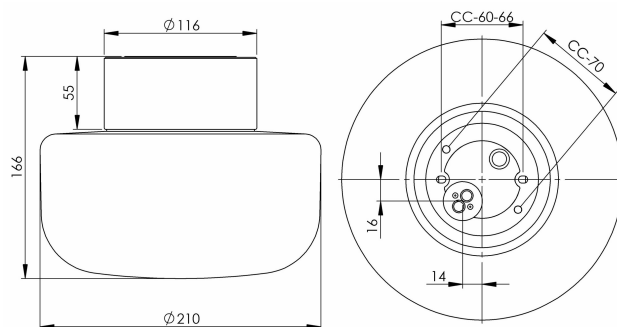

### Specifikation

Sockelfärg	Vit (NCS S 1000-N)
Glas	Matt opalglas
Glasgänga (mm)	99 mm
Glaspackning	Silikon
Diameter (mm)	210
Höjd (mm)	165
Bestyckning	E27
Ljuskälla	E27, max 40W (ej inkl.)
Ljusstyrning	E27, max 40W (ej inkl.)
Märkspänning	230V
IP-klass	IP54
Isolationsklass	II
D-klass	Nej
IK-klass	IK02
Ta	-30 - +25
Monteringsätt	Tak/vägg
CC-mått (mm)	60-66, 70
Brytvägg	0
Kabelinföring	Botteninföring
Kabelgenomföringar	Botteninföring
Överkoppling	Ja
Utanpåliggande kabel	Nej
Anslutning	Polskruvar
Familj	Solenne
Design	Kauppi & Kauppi
Byggvarubedömd	Nej