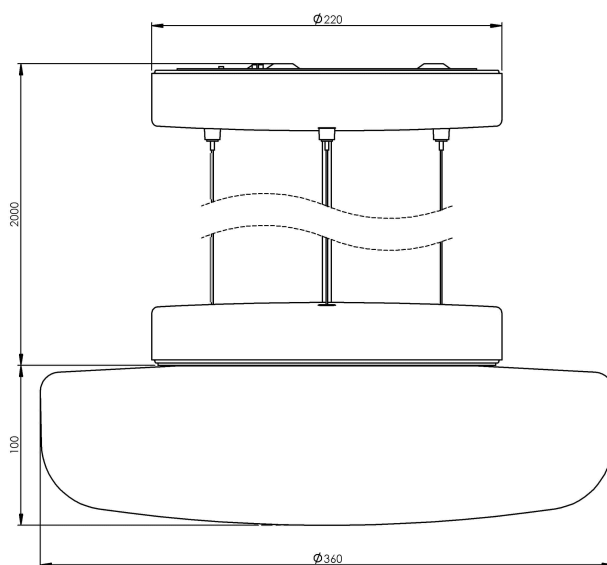

EAN / GTIN	7312908424318
E-nummer	7512387
Artikelnr	8424-8301-10
Typbeteckning	8423/DALI

Specifikation

Sockelfärg	Vit (NCS S 1000-N)
Glas	Matt opalglas
Glasgänga (mm)	184 mm
Glaspackning	Silikon
Diameter (mm)	360
Höjd (mm)	2000
Bestyckning	LED
Ljuskälla	LED-modul, 17W
Effekt	17W
Färgtemperatur	3000K
MacAdam	3 SDCM
Livslängd	
LED-modul L80/B10: 100 000h (Drivdon 50 000)	
Ra	Min 90
Ljusstyrning	DALI-1/DALI-2/Switch-Dim
Märkspänning	230V
Dimbar	Ja
IP-klass	IP20
Isolationsklass	I
Energiklass	C
D-klass	Nej
IK-klass	IK02
Ta	-30 - +25
Monteringsätt	Tak
CC-mått (mm)	135, 70
Brytvägg	0
Kabelinföring	Botteninföring
Överkoppling	Ja
Utänpånliggande kabel	Nej
Anslutning	Kopplingsplint
Familj	Solenne
Design	Kauppi & Kauppi
Byggvarubedömd	Nej

Armaturspecifik information

Kabel och vajrar är 2 meter långa. Går att justera mellan ca 40 cm och 2 meter.

Underhåll

Bryt strömmen till armaturen. Skruva av glaset och rengör det. Använd inte rengöringsmedel som innehåller lösningsmedel. Byt ljuskälla om nödvändigt. Kontrollera packningen och byt den om nödvändigt. Sätt på glaset.