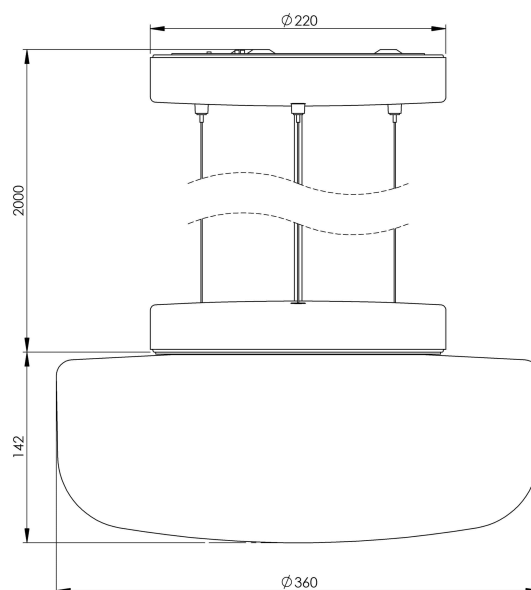

EAN / GTIN	7312908423809
E-nummer	7509666
Artikelnr	8423-800-10
Typbeteckning	8423/LED

Specifikation

Sockelfärg	Vit (NCS S 1000-N)
Glas	Matt opalglas
Glasgänga (mm)	184 mm
Glaspackning	Silikon
Diameter (mm)	360
Höjd (mm)	176
Bestyckning	LED
Ljuskälla	LED-modul, 22W **
Färgtemperatur	3000K
MacAdam	3 SDCM
Livslängd	L80/B10: 47 000 h
Ra	Min 90
Ljusstyrning	LED-modul, 22W **
Märkspänning	230V
Dimbar	Endast bakkant - Vi rekommenderar dimmers från ION, Schneider, Vadsbo och Niko
IP-klass	IP20
Isolationsklass	I
Energiklass	E
D-klass	Nej
IK-klass	IK02
Ta	-30 - +25
Monteringssätt	Tak
CC-mått (mm)	135
Brytvägg	0
Kabelinföring	Botteninföring
Kabelgenomföringar	Botteninföring
Överkoppling	Ja
Utanpåliggande kabel	Nej
Anslutning	Kopplingsplint
Familj	Solenne
Design	Kauppi & Kauppi
Byggvarubedömd	Nej

Armaturspecifik information

Kabel och vajrar är 2 meter långa. Går att justera mellan ca 40 cm och 2 meter.

Underhåll

Bryt strömmen till armaturen. Skruva av glaset och rengör det. Använd inte rengöringsmedel som innehåller lösningsmedel. Byt ljuskälla om nödvändigt. Kontrollera packningen och byt den om nödvändigt. Sätt på glaset.