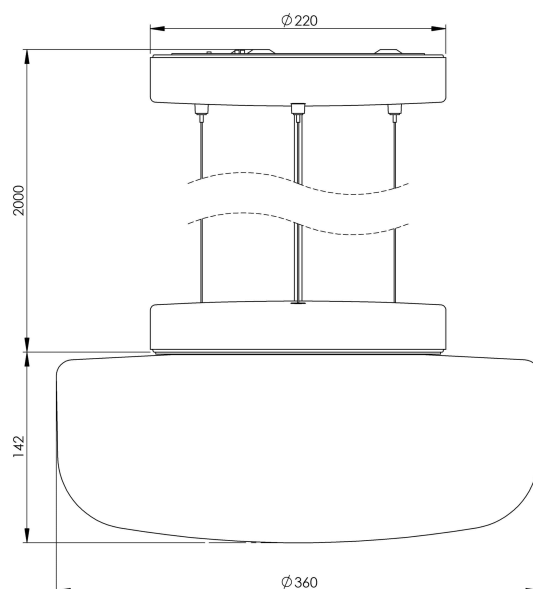

Solenne Pendel 360/175

Solenne är designad av Kauppi & Kauppi och omfattar totalt sju armaturer, som alla har generösa kupor i matt opalglas och porslinssocklar i svart eller vit glasyr. Fyra av armaturerna följer vårt traditionella sortiment för tak, vägg och fasad med IP44 klassning, lämpade för installation både inomhus och utomhus. Kollektionen innehåller också tre för oss mer nydanande armaturtyper, som tar vårt pressade porslin till nya sammanhang inomhus. Solenne innefattar nämligen en grandios pendelarmatur med tillhörande takkopp i porslin, en ny bordsarmatur med träfot, samt Ifö Electrics allra första golvarmatur.

EAN / GTIN	7312908423267
E-nummer	7509672
Artikelnr	8423-500-16
Typbeteckning	8423/E27

Specifikation

Sockelfärg	Svart (NCS S 9000-N)
Glas	Matt opalglas
Glasgänga (mm)	184 mm
Glaspackning	Silikon
Diameter (mm)	360
Höjd (mm)	176
Bestyckning	E27
Ljuskälla	E27, max 2x25W (ej inkl.)
Ljusstyrning	E27, max 2x25W (ej inkl.)
Märkspänning	230V
IP-klass	IP20
Isolationsklass	I
D-klass	Nej
IK-klass	IK02
Ta	-30 - +25
Monteringssätt	Tak
CC-mått (mm)	135
Brytvägg	0
Kabelinföring	Botteninföring
Kabelgenomföringar	Botteninföring
Överkoppling	Ja
Utanpåliggande kabel	Nej
Anslutning	Kopplingsplint
Familj	Solenne
Design	Kauppi & Kauppi
Byggvarubedömd	Nej

Armaturspecifik information

Kabel och vajrar är 2 meter långa. Går att justera mellan ca 40 cm och 2 meter.

Underhåll

Bryt strömmen till armaturen. Skruva av glaset och rengör det. Använd inte rengöringsmedel som innehåller lösningsmedel. Byt ljuskälla om nödvändigt. Kontrollera packningen och byt den om nödvändigt. Sätt på glaset.

Reservdelar

Kupa Solenne 360/175, Artikelnr: 1-6166-30
Glaspackning silikon för bajonett 184 mm, Artikelnr: 1-03397

Om armaturen modifieras skall Ifö Electric inte längre hållas ansvarig för säkerheten. Ansvarig för modifieringen skall då anses vara tillverkare. Vi reserverar oss för eventuella fel i texten samt förbehåller oss rätten till förändringar av de tekniska