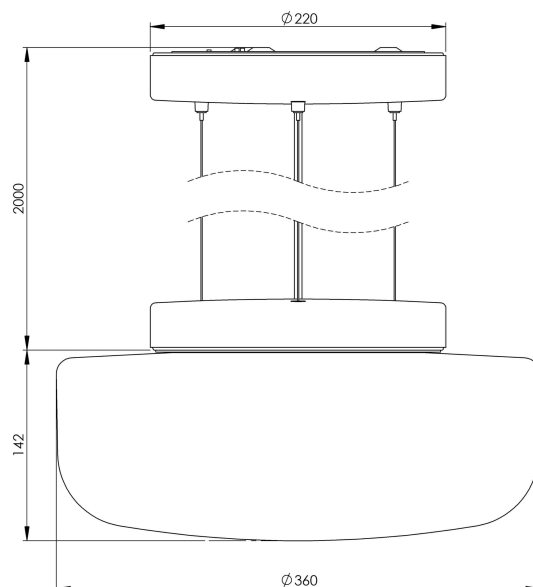

EAN / GTIN	7312908423267
E-nummer	7509672
Artikelnr	8423-500-16
Typbeteckning	8423/E27

Specifikation

Sockelfärg	Svart (NCS S 9000-N)
Glas	Matt opalglas
Glasgänga (mm)	184 mm
Glaspackning	Silikon
Diameter (mm)	360
Höjd (mm)	176
Bestyckning	E27
Ljuskälla	E27, max 2x25W (ej inkl.)
Ljusstyrning	E27, max 2x25W (ej inkl.)
Märkspänning	230V
IP-klass	IP20
Isolationsklass	I
D-klass	Nej
IK-klass	IK02
Ta	-30 - +25
Monteringssätt	Tak
CC-mått (mm)	135
Brytvägg	0
Kabelinföring	Botteninföring
Kabelgenomföringar	Botteninföring
Överkoppling	Ja
Utanpåliggande kabel	Nej
Anslutning	Kopplingsplint
Familj	Solenne
Design	Kauppi & Kauppi
Byggvarubedömd	Nej

Armaturspecifik information

Kabel och vajrar är 2 meter långa. Går att justera mellan ca 40 cm och 2 meter.

Underhåll

Bryt strömmen till armaturen. Skruva av glaset och rengör det. Använd inte rengöringsmedel som innehåller lösningsmedel. Byt ljuskälla om nödvändigt. Kontrollera packningen och byt den om nödvändigt. Sätt på glaset.