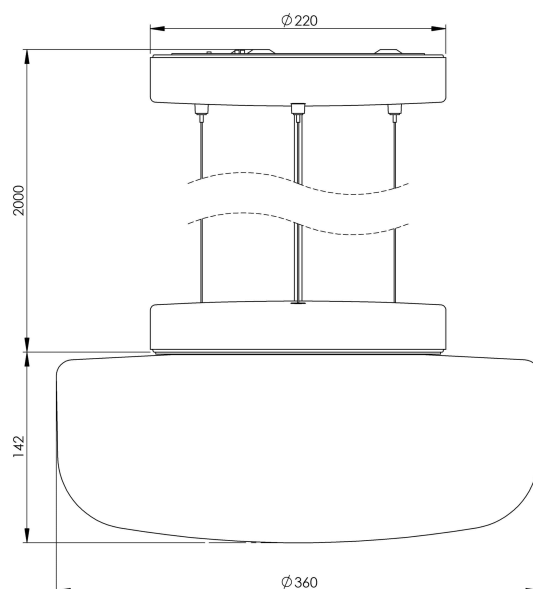

Solenne Pendel 360/175

Solenne är designad av Kauppi & Kauppi och omfattar totalt sju armaturer, som alla har generösa kupor i matt opalglas och porslinssocklar i svart eller vit glasyr. Fyra av armaturerna följer vårt traditionella sortiment för tak, vägg och fasad med IP44 klassning, lämpade för installation både inomhus och utomhus. Kollektionen innehåller också tre för oss mer nydanande armaturtyper, som tar vårt pressade porslin till nya sammanhang inomhus. Solenne innefattar nämligen en grandios pendelarmatur med tillhörande takkopp i porslin, en ny bordsarmatur med träfot, samt Ifö Electrics allra första golvarmatur.

EAN / GTIN	7312908423205
E-nummer	7509671
Artikelnr	8423-500-10
Typbeteckning	8423/E27

Specifikation

Sockelfärg	Vit (NCS S 1000-N)
Glas	Matt opalglas
Glasgänga (mm)	184 mm
Glaspackning	Silikon
Diameter (mm)	360
Höjd (mm)	176
Bestyckning	E27
Ljuskälla	E27, max 2x25W (ej inkl.)
Ljusstyrning	E27, max 2x25W (ej inkl.)
Märkspänning	230V
IP-klass	IP20
Isolationsklass	I
D-klass	Nej
IK-klass	IK02
Ta	-30 - +25
Monteringssätt	Tak
CC-mått (mm)	135
Brytvägg	0
Kabelinföring	Botteninföring
Kabelgenomföringar	Botteninföring
Överkoppling	Ja
Utanpåliggande kabel	Nej
Anslutning	Kopplingsplint
Familj	Solenne
Design	Kauppi & Kauppi
Byggvarubedömd	Nej

Armaturspecifik information

Kabel och vajrar är 2 meter långa. Går att justera mellan ca 40 cm och 2 meter.

Underhåll

Bryt strömmen till armaturen. Skruva av glaset och rengör det. Använd inte rengöringsmedel som innehåller lösningsmedel. Byt ljuskälla om nödvändigt. Kontrollera packningen och byt den om nödvändigt. Sätt på glaset.

Reservdelar

Kupa Solenne 360/175, Artikelnr: 1-6166-30
Glaspackning silikon för bajonett 184 mm, Artikelnr: 1-03397

Om armaturen modifieras skall Ifö Electric inte längre hållas ansvarig för säkerheten. Ansvarig för modifieringen skall då anses vara tillverkare. Vi reserverar oss för eventuella fel i texten samt förbehåller oss rätten till förändringar av de tekniska