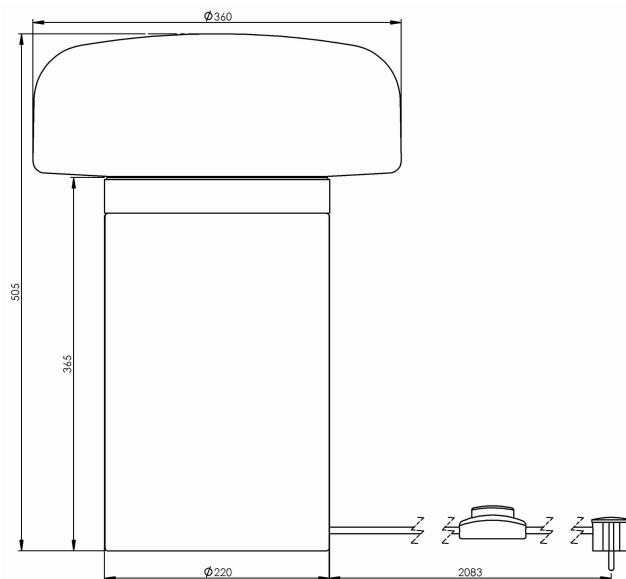

EAN / GTIN	7312908413930
E-nummer	7509663
Artikelnr	8413-8002-10
Typbeteckning	8413/CASAMBI

Specifikation

Sockelfärg	Vit (NCS S 1000-N)
Glas	Matt opalglas
Glasgänga (mm)	184 mm
Glaspackning	Silikon
Diameter (mm)	360
Höjd (mm)	506
Bestyckning	LED
Ljuskälla	LED-modul, 22W **
Färgtemperatur	3000K
MacAdam	3 SDCM
Livslängd	L80/B10: 47 000 h
Ra	Min 90
Ljusstyrning	LED-modul, 10W **
Märkspänning	230V
Dimbar	Casambi
IP-klass	IP20
Isolationsklass	I
Energiklass	E
D-klass	Nej
IK-klass	IK02
Ta	-30 - +25
Monteringssätt	Golvarmatur
Överkoppling	Nej
Anslutning	EU stickkontakt klass I
Familj	Solenne
Design	Kauppi & Kauppi
Byggvarubedömd	Nej