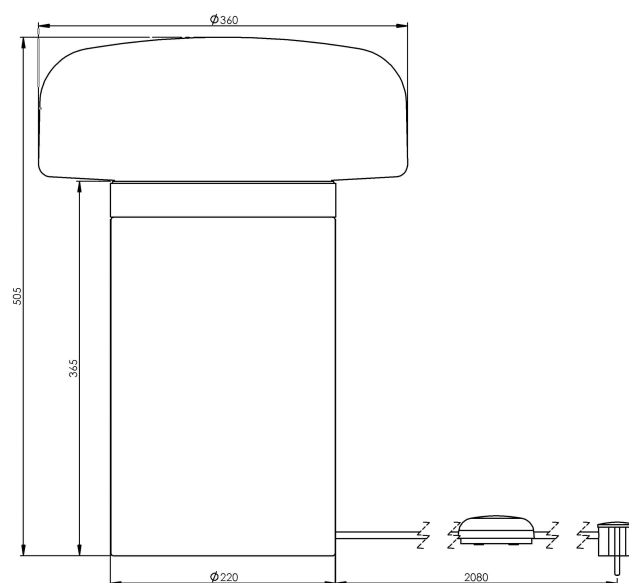

Solenne Floor 360/505, svart ek och svart porslin

Solenne är designad av Kauppi & Kauppi och omfattar totalt sju armaturer, som alla har generösa kupor i matt opalglas och porslinssocklar i svart eller vit glasyr. Fyra av armaturerna följer vårt traditionella sortiment för tak, vägg och fasad med IP44 klassning, lämpade för installation både inomhus och utomhus. Kollektionen innehåller också tre för oss mer nydanande armaturtyper, som tar vårt pressade porslin till nya sammanhang inomhus. Solenne innefattar nämligen en grandios pendelarmatur med tillhörande takkopp i porslin, en ny bordsarmatur med träfot, samt Ifö Electrics allra första golvarmatur.

EAN / GTIN	7312908413664
E-nummer	7511308
Artikelnr	8413-506-16
Typbeteckning	8413/E27

Specifikation

Sockelfärg	Svart (NCS S 9000-N)
Glas	Matt opalglas
Glasgänga (mm)	184 mm
Glaspackning	Silikon
Diameter (mm)	360
Höjd (mm)	506
Bestyckning	E27
Ljuskälla	E27, max 2x25W (ej inkl.)
Märkspänning	230V
Dimbar	Sladdimmer
IP-klass	IP20
Isolationsklass	I
D-klass	Nej
IK-klass	IK02
Ta	-30 - +25
Monteringsätt	Golvarmatur
Överkoppling	Nej
Anslutning	EU stickkontakt klass I
Familj	Solenne
Design	Kauppi & Kauppi
Byggvarubedömd	Nej