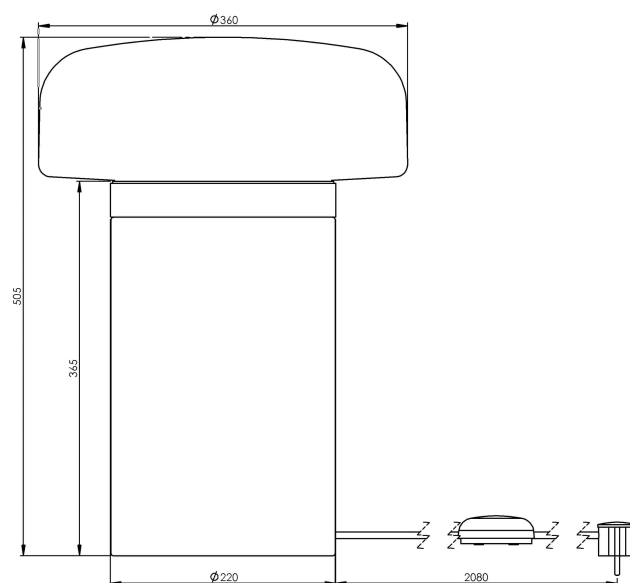

Solenne Floor 360/505 vitt porslin, ek

Solenne är designad av Kauppi & Kauppi och omfattar totalt sju armaturer, som alla har generösa kupor i matt opalglas och porslinssocklar i svart eller vit glasyr. Fyra av armaturerna följer vårt traditionella sortiment för tak, vägg och fasad med IP44 klassning, lämpade för installation både inomhus och utomhus. Kollektionen innehåller också tre för oss mer nydanande armaturtyper, som tar vårt värdepressade porslin till nya sammanhang inomhus. Solenne innefattar nämligen en grandios pendelarmatur med tillhörande takkopp i porslin, en ny bordsarmatur med träfot, samt Ifö Electrics allra första golvarmatur.

EAN / GTIN	7312908413107
E-nummer	7511306
Artikelnr	8413-500-10
Typbeteckning	8413/E27

Specifikation

Sockelfärg	Vit (NCS S 1000-N)
Glas	Matt opalglas
Glasgänga (mm)	184 mm
Glaspackning	Silikon
Diameter (mm)	360
Höjd (mm)	506
Bestyckning	E27
Ljuskälla	E27, max 2x25W (ej inkl.)
Märkspänning	230V
Dimbar	Sladdimmer
IP-klass	IP20
Isolationsklass	I
D-klass	Nej
IK-klass	IK02
Ta	-30 - +25
Monteringsätt	Golvarmatur
Överkoppling	Nej
Anslutning	EU stickkontakt klass I
Familj	Solenne
Design	Kauppi & Kauppi
Byggvarubedömd	Nej

Reservdelar

Kupa Solenne 360/175, Artikelnr: 1-6166-30
Glaspackning silikon för bajonett 184 mm, Artikelnr: 1-03397

Om armaturen modifieras skall Ifö Electric inte längre hållas ansvarig för säkerheten. Ansvarig för modifieringen skall då