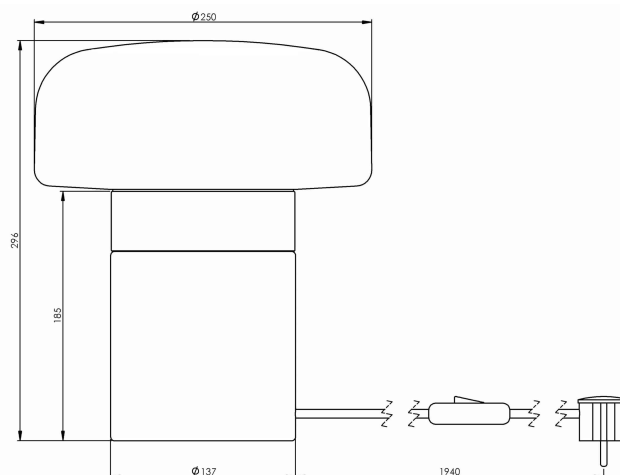

EAN / GTIN	7312908411967
E-nummer	7509662
Artikelnr	8411-8062-16
Typbeteckning	8411/CASAMBI

Specifikation

Sockelfärg	Svart (NCS S 9000-N)
Glas	Matt opalglas
Glasgänga (mm)	123,5 mm
Glaspackning	Silikon
Diameter (mm)	250
Höjd (mm)	316
Bestyckning	LED
Ljuskälla	LED-modul, 10W **
Färgtemperatur	3000K
MacAdam	3 SDCM
Livslängd	L80/B10: 47 000 h
Ra	Min 90
Ljusstyrning	LED-modul, 10W **
Märkspänning	230V
Dimbar	Casambi
IP-klass	IP20
Isolationsklass	I
Energiklass	E
D-klass	Nej
IK-klass	IK02
Ta	-30 - +25
Monteringssätt	Bordsarmatur
Överkoppling	Nej
Anslutning	EU stickkontakt klass I
Familj	Solenne
Design	Kauppi & Kauppi
Byggvarubedömd	Nej