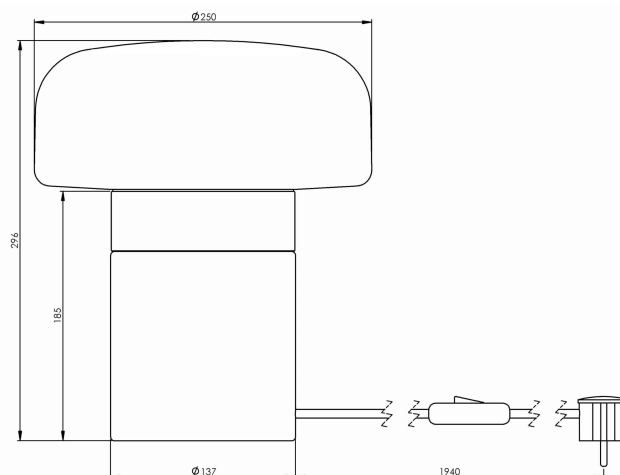

EAN / GTIN	7312908411936
E-nummer	7509660
Artikelnr	8411-8002-10
Typbeteckning	8411/CASAMBI

Specifikation

Sockelfärg	Vit (NCS S 1000-N)
Glas	Matt opalglas
Glasgänga (mm)	123,5 mm
Glaspackning	Silikon
Diameter (mm)	250
Höjd (mm)	316
Bestyckning	LED
Ljuskälla	LED-modul, 10W **
Färgtemperatur	3000K
MacAdam	3 SDCM
Livslängd	L80/B10: 47 000 h
Ra	Min 90
Ljusstyrning	LED-modul, 10W **
Märkspänning	230V
Dimbar	Casambi
IP-klass	IP20
Isolationsklass	I
Energiklass	E
D-klass	Nej
IK-klass	IK02
Ta	-30 - +25
Monteringssätt	Bordsarmatur
Överkoppling	Nej
Anslutning	EU stickkontakt klass I
Familj	Solenne
Design	Kauppi & Kauppi
Byggvarubedömd	Nej