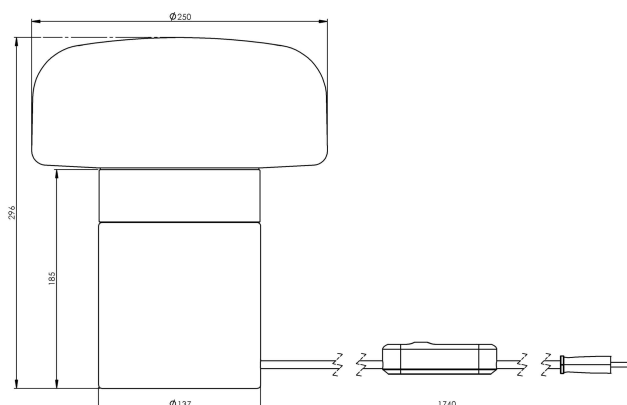

Solenne Sideboard 250/300 svart porslin, svart ek

Solenne är designad av Kauppi & Kauppi och omfattar totalt sju armaturer, som alla har generösa kupor i matt opalglas och porslinssocklar i svart eller vit glasyr. Fyra av armaturerna följer vårt traditionella sortiment för tak, vägg och fasad med IP44 klassning, lämpade för installation både inomhus och utomhus. Kollektionen innehåller också tre för oss mer nydanande armaturtyper, som tar vårt pressade porslin till nya sammanhang inomhus. Solenne innefattar nämligen en grandios pendelarmatur med tillhörande takkopp i porslin, en ny bordsarmatur med träfot, samt Ifö Electrics allra första golvarmatur.

EAN / GTIN	7312908411660
E-nummer	7512281
Artikelnr	8411-506-16
Typbeteckning	8411/E27

Specifikation

Sockelfärg	Svart (NCS S 9000-N)
Glas	Matt opalglas
Glasgänga (mm)	123,5 mm
Glaspackning	Silikon
Diameter (mm)	250
Höjd (mm)	316
Bestyckning	E27
Ljuskälla	E27, max 40W (ej inkl.)
Märkspänning	230V
Dimbar	Sladdimner
IP-klass	IP20
Isolationsklass	II
D-klass	Nej
IK-klass	IK02
Ta	-30 - +25
Monteringsätt	Bordsarmatur
Överkoppling	Nej
Anslutning	EU stickkontakt klass II
Familj	Solenne
Design	Kauppi & Kauppi
Byggvarubedömd	Nej

Reservdelar

Kupa Solenne 250, Artikelnr: 1-6164-30
Glaspackning silikon för gänga 123,5 mm, Artikelnr: 02789

Om armaturen modifieras skall Ifö Electric inte längre hållas ansvarig för säkerheten. Ansvarig för modifieringen skall då anses vara tillverkare. Vi reserverar oss för eventuella fel i texten samt förbehåller oss rätten till förändringar av de tekniska specifikationerna (utan föregående avisering).