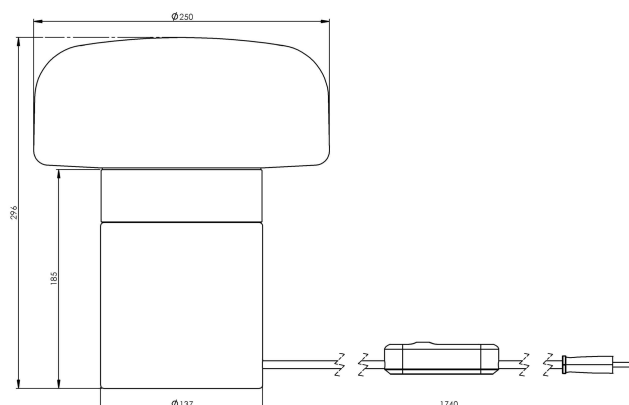

Solenne Sideboard 250/300 svart porslin, ek

Solenne är designad av Kauppi & Kauppi och omfattar totalt sju armaturer, som alla har generösa kupor i matt opalglas och porslinssocklar i svart eller vit glasyr. Fyra av armaturerna följer vårt traditionella sortiment för tak, vägg och fasad med IP44 klassning, lämpade för installation både inomhus och utomhus. Kollektionen innehåller också tre för oss mer nydanande armaturtyper, som tar vårt pressade porslin till nya sammanhang inomhus. Solenne innefattar nämligen en grandios pendelarmatur med tillhörande takkopp i porslin, en ny bordsarmatur med träfot, samt Ifö Electrics allra första golvarmatur.

EAN / GTIN	7312908411165
E-nummer	7512280
Artikelnr	8411-500-16
Typbeteckning	8411/E27

Specifikation

Sockelfärg	Svart (NCS S 9000-N)
Glas	Matt opalglas
Glasgänga (mm)	123,5 mm
Glaspackning	Silikon
Diameter (mm)	250
Höjd (mm)	316
Bestyckning	E27
Ljuskälla	E27, max 40W (ej inkl.)
Märkspänning	230V
Dimbar	Sladdimner
IP-klass	IP20
Isolationsklass	II
D-klass	Nej
IK-klass	IK02
Ta	-30 - +25
Monteringsätt	Bordsarmatur
Överkoppling	Nej
Anslutning	EU stickkontakt klass II
Familj	Solenne
Design	Kauppi & Kauppi
Byggvarubedömd	Nej

Reservdelar

Kupa Solenne 250, Artikelnr: 1-6164-30
Glaspackning silikon för gänga 123,5 mm, Artikelnr: 02789

Om armaturen modifieras skall Ifö Electric inte längre hållas ansvarig för säkerheten. Ansvarig för modifieringen skall då anses vara tillverkare. Vi reserverar oss för eventuella fel i texten samt förbehåller oss rätten till förändringar av de tekniska specifikationerna (utan föregående avisering).