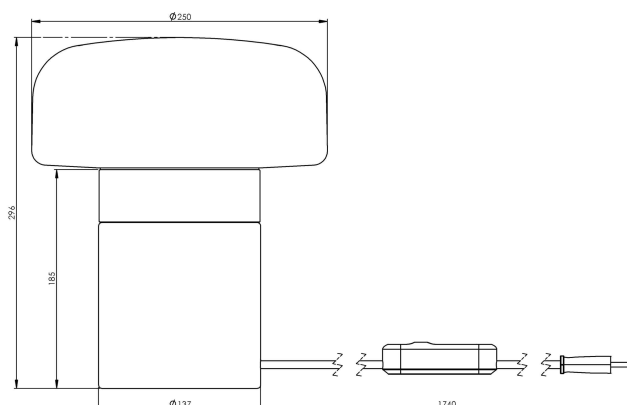

Solenne Sideboard 250/300 vitt porslin, ek

Solenne är designad av Kauppi & Kauppi och omfattar totalt sju armaturer, som alla har generösa kupor i matt opalglas och porslinssocklar i svart eller vit glasyr. Fyra av armaturerna följer vårt traditionella sortiment för tak, vägg och fasad med IP44 klassning, lämpade för installation både inomhus och utomhus. Kollektionen innehåller också tre för oss mer nydanande armaturtyper, som tar vårt pressade porslin till nya sammanhang inomhus. Solenne innefattar nämligen en grandios pendelarmatur med tillhörande takkopp i porslin, en ny bordsarmatur med träfot, samt Ifö Electrics allra första golvarmatur.

EAN / GTIN	7312908411103
E-nummer	7512279
Artikelnr	8411-500-10
Typbeteckning	8411/E27

Specifikation

Sockelfärg	Vit (NCS S 1000-N)
Glas	Matt opalglas
Glasgänga (mm)	123,5 mm
Glaspackning	Silikon
Diameter (mm)	250
Höjd (mm)	316
Bestyckning	E27
Ljuskälla	E27, max 40W (ej inkl.)
Märkspänning	230V
Dimbar	Sladdimmer
IP-klass	IP20
Isolationsklass	II
D-klass	Nej
IK-klass	IK02
Ta	-30 - +25
Monteringsätt	Bordsarmatur
Överkoppling	Nej
Anslutning	EU stickkontakt klass II
Familj	Solenne
Design	Kauppi & Kauppi
Byggvarubedömd	Nej

Reservdelar

Kupa Solenne 250, Artikelnr: 1-6164-30
Glaspackning silikon för gänga 123,5 mm, Artikelnr: 02789

Om armaturen modifieras skall Ifö Electric inte längre hållas ansvarig för säkerheten. Ansvarig för modifieringen skall då anses vara tillverkare. Vi reserverar oss för eventuella fel i texten samt förbehåller oss rätten till förändringar av de tekniska specifikationerna (utan föregående avisering).