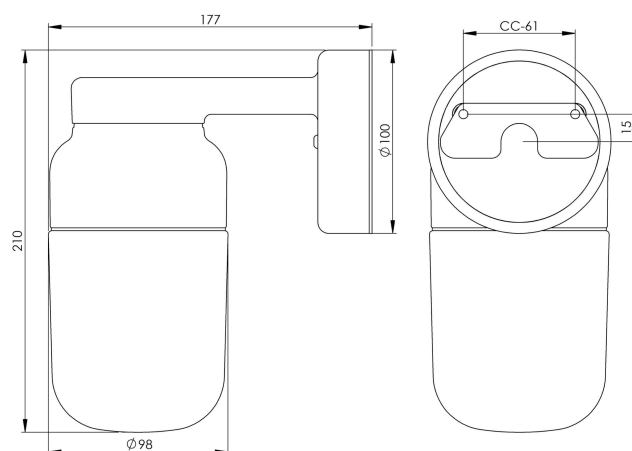

|               |               |
|---------------|---------------|
| EAN / GTIN    | 7312908371247 |
| E-nummer      | 7512252       |
| Artikelnr     | 8371-510-14   |
| Typbeteckning | 51821W/E27    |

### Specifikation

|                      |                             |
|----------------------|-----------------------------|
| Material             | Porslin                     |
| Sockelfärg           | Brun (NCS 7810-Y66R)        |
| Glas                 | Klarglas                    |
| Glasgänga (mm)       | 84,5 mm                     |
| Glaspackning         | Silikon                     |
| Vikt                 | 1,272 kg                    |
| Diameter (mm)        | 98                          |
| Höjd (mm)            | 209                         |
| Bestyckning          | E27                         |
| Ljuskälla            | E27, max 40W (ej inkl.)     |
| Effekt               | Max 20W                     |
| Märkspänning         | 230V                        |
| IP-klass             | IP44                        |
| Isolationsklass      | II                          |
| D-klass              | Nej                         |
| IK-klass             | IK02                        |
| Ta                   | -30 - +25                   |
| Monteringssätt       | Vägg                        |
| Brytväggar           | 1                           |
| Kabelarea, max       | 3 x 2,5 mm <sup>2</sup>     |
| Överkoppling         | Ja, ej utanpåliggande kabel |
| Utanpåliggande kabel | Ja                          |
| Anslutning           | Kopplingsplint              |
| Familj               | Ohm                         |
| Design               | Kauppi & Kauppi             |
| Byggvarubedömd       | Nej                         |