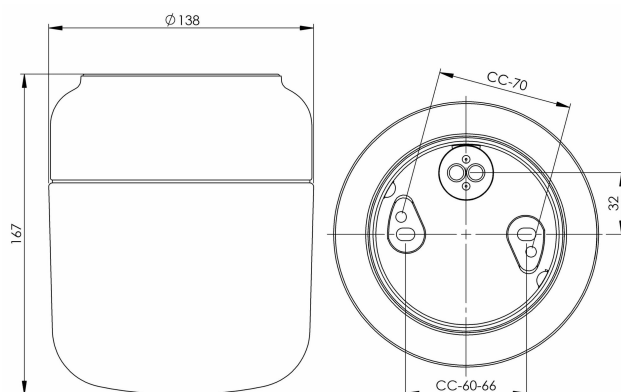

EAN / GTIN	7312908352819
E-nummer	7509288
Artikelnr	8352-801-10
Typbeteckning	51822/LED

Specifikation

Material	Porslin
Sockelfärg	Vit (NCS S 1000-N)
Glas	Matt opalglas
Glasgänga (mm)	123,5 mm
Glaspackning	Silikon
Vikt	1,61 kg
Diameter (mm)	138
Höjd (mm)	167
Bestyckning	LED
Ljuskälla	LED-modul, 10W **
Effekt	10W
Lumen, ljuskälla	1000lm
Armaturlumen	689
Färgtemperatur	2700K
MacAdam	3 SDCM
Livslängd	L80/B10: 47 000 h
Ra	Min 90
Märkspänning	230V
Dimbar	Fasdimmer (bakkant)
IP-klass	IP44
Isolationsklass	I
Energiklass	F
D-klass	Nej
IK-klass	IK02
Ta	-30 - +25
Monteringssätt	Tak/vägg
CC-mått (mm)	60-66, 70
Brytväggar	0
Kabelinföring	Botteninföring
Kabelgenomföringar	Botteninföring
Kabelarea, max	Max 3 x 2,5 mm ²
Överkoppling	Ja
Utänpåliggande kabel	Nej
Anslutning	Kopplingsplint
Familj	Ohm
Design	Kauppi & Kauppi
Byggvarubedömd	Ja