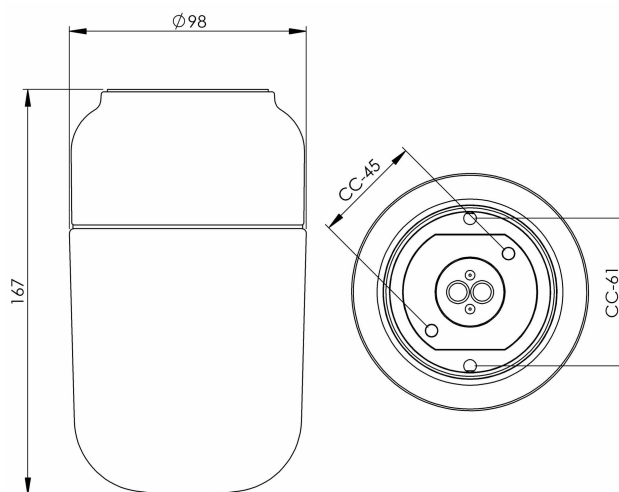

EAN / GTIN	7312908341561
E-nummer	7506995
Artikelnr	8341-519-16
Typbeteckning	51821-B/E27

Specifikation

Material	Porslin
Sockelfärg	Svart (NCS S 9000-N)
Glas	Klarglas
Glasgänga (mm)	84,5 mm
Glaspackning	Silikon
Vikt	0,915 kg
Diameter (mm)	98
Höjd (mm)	168
Bestyckning	E27
Ljuskälla	Max 40W (inkl.)
Effekt	Max 40W
Märkspänning	230V
IP-klass	IP44
Isolationsklass	II
Energiklass	G
D-klass	Nej
IK-klass	IK02
Ta	Max +125
Monteringssätt	Tak/vägg
CC-mått (mm)	61
Brytväggar	0
Kabelinföring	Botteninföring
Kabelgenomföringar	Botteninföring
Kabelarea, max	Max 2 x 2,5 mm ²
Överkoppling	Ja
Utanpåliggande kabel	Nej
Anslutning	Trådfäste
Familj	Bastu
Design	Kauppi & Kauppi
Byggvarubedömd	Nej