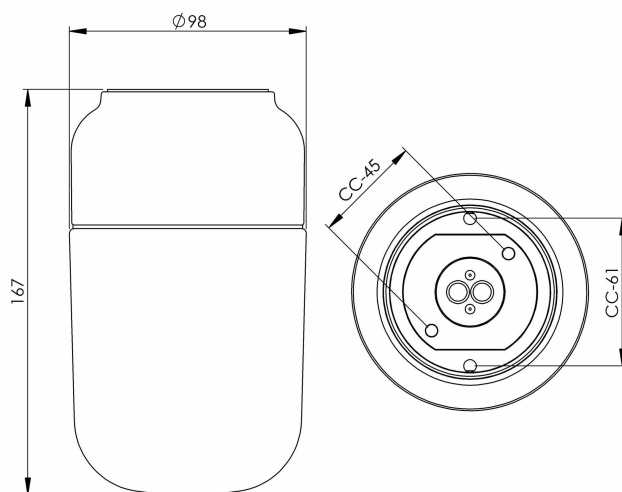

EAN / GTIN	7312908341547
E-nummer	7512219
Artikelnr	8341-519-14
Typbeteckning	51821-B/E27

Specifikation

Material	Porslin
Sockelfärg	Brun (NCS 7810-Y66R)
Glas	Klarglas
Glasgänga (mm)	84,5 mm
Glaspackning	Silikon
Vikt	0,915 kg
Diameter (mm)	98
Höjd (mm)	168
Bestyckning	E27
Ljuskälla	Max 40W (inkl.)
Effekt	Max 40W
Märkspänning	230V
IP-klass	IP44
Isolationsklass	II
Energiklass	G
D-klass	Nej
IK-klass	IK02
Ta	Max +125
Monteringssätt	Tak/vägg
CC-mått (mm)	61
Brytväggar	0
Kabelinföring	Botteninföring
Kabelgenomföringar	Botteninföring
Kabelarea, max	Max 2 x 2,5 mm ²
Överkoppling	Ja
Utanpåliggande kabel	Nej
Anslutning	Trådfäste
Familj	Bastu
Design	Kauppi & Kauppi
Byggvarubedömd	Nej