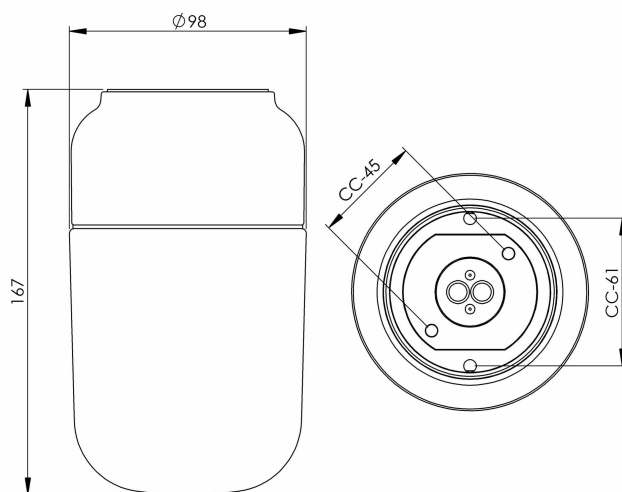

### Specifikation

Material	Porslin
Sockelfärg	Vit (NCS S 1000-N)
Glas	Klarglas
Glasgänga (mm)	84,5 mm
Glaspackning	Silikon
Vikt	0,915 kg
Diameter (mm)	98
Höjd (mm)	168
Bestyckning	E27
Ljuskälla	Max 40W (inkl.)
Effekt	Max 40W
Märkspänning	230V
IP-klass	IP44
Isolationsklass	II
Energiklass	G
D-klass	Nej
IK-klass	IK02
Ta	Max +125
Monteringssätt	Tak/vägg
CC-mått (mm)	61
Brytväggar	0
Kabelinföring	Botteninföring
Kabelgenomföringar	Botteninföring
Kabelarea, max	Max 2 x 2,5 mm <sup>2</sup>
Överkoppling	Ja
Utanpåliggande kabel	Nej
Anslutning	Trådfäste
Familj	Bastu
Design	Kauppi & Kauppi
Byggvarubedömd	Nej