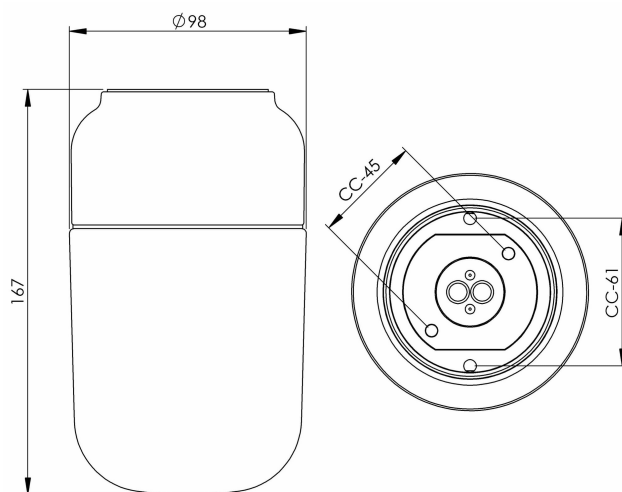

### Specifikation

Material	Porslin
Sockelfärg	Svart (NCS S 9000-N)
Glas	Matt opalglas
Glasgänga (mm)	84,5 mm
Glaspackning	Silikon
Vikt	0,92 kg
Diameter (mm)	98
Höjd (mm)	168
Bestyckning	E27
Ljuskälla	Max 40W (inkl.)
Effekt	Max 40W
Märkspänning	230V
IP-klass	IP44
Isolationsklass	II
Energiklass	G
D-klass	Nej
IK-klass	IK02
Ta	Max +125
Monteringssätt	Tak/vägg
CC-mått (mm)	61
Brytväggar	0
Kabelinföring	Botteninföring
Kabelgenomföringar	Botteninföring
Kabelarea, max	Max 2 x 2,5 mm <sup>2</sup>
Överkoppling	Ja
Utanpåliggande kabel	Nej
Anslutning	Trådfäste
Familj	Bastu
Design	Kauppi & Kauppi
Byggvarubedömd	Nej