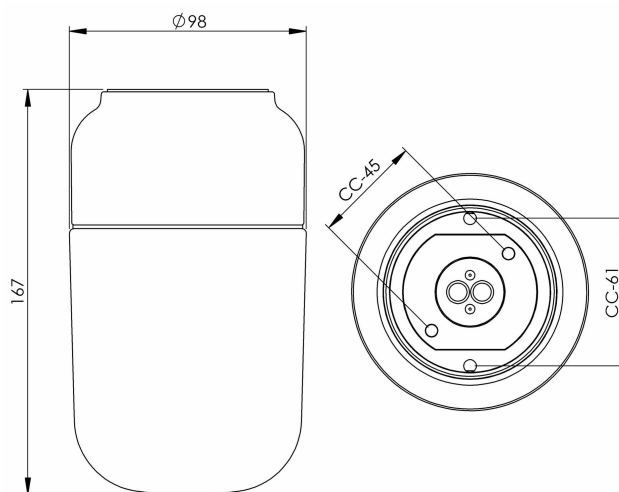

### Specifikation

Material	Porslin
Sockelfärg	Brun (NCS 7810-Y66R)
Glas	Matt opalglas
Glasgänga (mm)	84,5 mm
Glaspackning	Silikon
Vikt	0,92 kg
Diameter (mm)	98
Höjd (mm)	168
Bestyckning	E27
Ljuskälla	Max 40W (inkl.)
Effekt	Max 40W
Märkspänning	230V
IP-klass	IP44
Isolationsklass	II
Energiklass	G
D-klass	Nej
IK-klass	IK02
Ta	Max +125
Monteringssätt	Tak/vägg
CC-mått (mm)	61
Brytväggar	0
Kabelinföring	Botteninföring
Kabelgenomföringar	Botteninföring
Kabelarea, max	Max 2 x 2,5 mm <sup>2</sup>
Överkoppling	Ja
Utanpåliggande kabel	Nej
Anslutning	Trådfäste
Familj	Bastu
Design	Kauppi & Kauppi
Byggvarubedömd	Nej