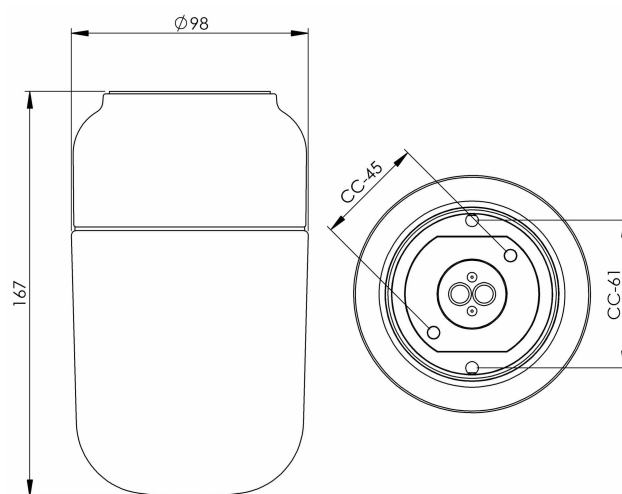

EAN / GTIN	7312908341905
E-nummer	7506992
Artikelnr	8341-509-10
Typbeteckning	51821-B/E27

Specifikation

Material	Porslin
Sockelfärg	Vit (NCS S 1000-N)
Glas	Matt opalglas
Glasgänga (mm)	84,5 mm
Glaspackning	Silikon
Vikt	0,92 kg
Diameter (mm)	98
Höjd (mm)	168
Bestyckning	E27
Ljuskälla	Max 40W (inkl.)
Effekt	Max 40W
Märkspänning	230V
IP-klass	IP44
Isolationsklass	II
Energiklass	G
D-klass	Nej
IK-klass	IK02
Ta	Max +125
Monteringssätt	Tak/vägg
CC-mått (mm)	61
Brytväggar	0
Kabelinföring	Botteninföring
Kabelgenomföringar	Botteninföring
Kabelarea, max	Max 2 x 2,5 mm ²
Överkoppling	Ja
Utanpåliggande kabel	Nej
Anslutning	Trådfäste
Familj	Bastu
Design	Kauppi & Kauppi
Byggvarubedömd	Nej