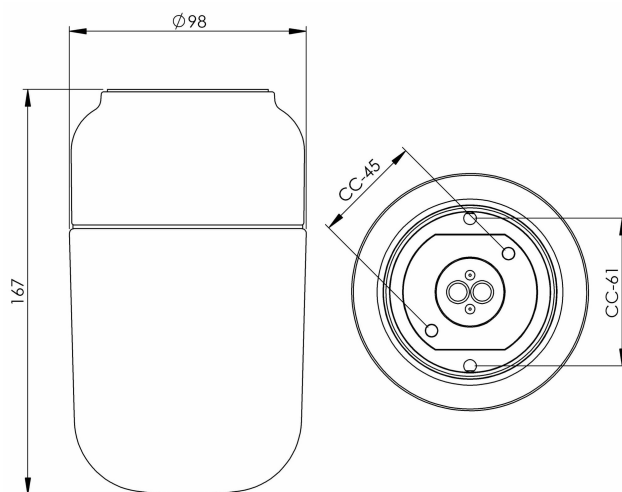

### Specifikation

|                      |                             |
|----------------------|-----------------------------|
| Material             | Porslin                     |
| Sockelfärg           | Vit (NCS S 1000-N)          |
| Glas                 | Matt opalglas               |
| Glasgänga (mm)       | 84,5 mm                     |
| Glaspackning         | Silikon                     |
| Vikt                 | 0,92 kg                     |
| Diameter (mm)        | 98                          |
| Höjd (mm)            | 168                         |
| Bestyckning          | E27                         |
| Ljuskälla            | Max 40W (inkl.)             |
| Effekt               | Max 40W                     |
| Märkspänning         | 230V                        |
| IP-klass             | IP44                        |
| Isolationsklass      | II                          |
| Energiklass          | G                           |
| D-klass              | Nej                         |
| IK-klass             | IK02                        |
| Ta                   | Max +125                    |
| Monteringssätt       | Tak/vägg                    |
| CC-mått (mm)         | 61                          |
| Brytväggar           | 0                           |
| Kabelinföring        | Botteninföring              |
| Kabelgenomföringar   | Botteninföring              |
| Kabelarea, max       | Max 2 x 2,5 mm <sup>2</sup> |
| Överkoppling         | Ja                          |
| Utanpåliggande kabel | Nej                         |
| Anslutning           | Trådfäste                   |
| Familj               | Bastu                       |
| Design               | Kauppi & Kauppi             |
| Byggvarubedömd       | Nej                         |