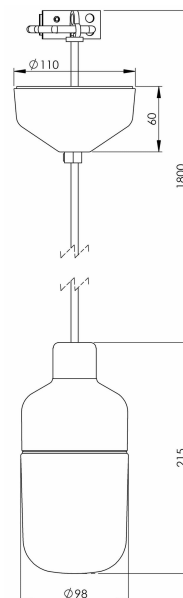

EAN / GTIN	7312908322867
E-nummer	7507237
Artikelnr	8322-800-16
Typbeteckning	8322/LED

Specifikation

Material	Porslin
Sockelfärg	Svart (NCS S 9000-N)
Glas	Matt opalglas
Glasgänga (mm)	84,5 mm
Glaspackning	Silikon
Vikt	1,495 kg
Diameter (mm)	98
Höjd (mm)	215
Bestyckning	LED
Ljuskälla	LED-modul, 8W **
Effekt	8W
Lumen, ljuskälla	800lm
Armaturlumen	605
Färgtemperatur	3000K
MacAdam	3
Livslängd	L80/B10: 50 000 h
Ra	Min 90
Märkspänning	230V

Armaturspecifik information

Utrustad med textilkabel (2m) med takkopp i porslin och kopplingsplint. Armaturen är godkänd för att användas i IP44-klassade områden, endast inomhus.

Underhåll

Bryt strömmen till armaturen. Skruva av glaset och rengör det, diskas med fördel i diskmaskin. Använd inte rengöringsmedel som innehåller lösningsmedel. Sätt kupan på plats och byt ljuskälla om nödvändigt.