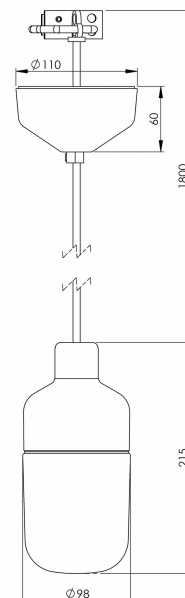

## Specifikation

Material	Porslin
Sockelfärg	Vit (NCS S 1000-N)
Glas	Matt opalglas
Glasgänga (mm)	84,5 mm
Glaspackning	Silikon
Vikt	1,495 kg
Diameter (mm)	98
Höjd (mm)	215
Bestyckning	LED
Ljuskälla	LED-modul, 8W **
Effekt	8W
Lumen, ljuskälla	800lm
Armaturlumen	605
Färgtemperatur	3000K
MacAdam	3
Livslängd	L80/B10: 50 000 h
Ra	Min 90
Märkspänning	230V

## Armaturspecifik information

Utrustad med textilkabel (2m) med takkopp i porslin och kopplingsplint. Armaturen är godkänd för att användas i IP44-klassade områden, endast inomhus.