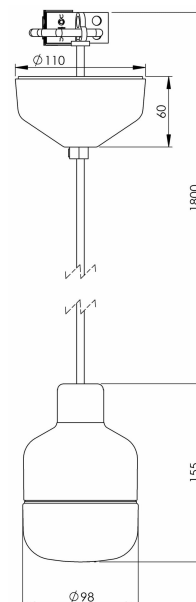

EAN / GTIN	7312908321860
E-nummer	7507235
Artikelnr	8321-800-16
Typbeteckning	8321/LED

Specifikation

Material	Porslin
Sockelfärg	Svart (NCS S 9000-N)
Glas	Matt opalglas
Glasgänga (mm)	84,5 mm
Glaspackning	Silikon
Vikt	1,376 kg
Diameter (mm)	98
Höjd (mm)	155
Bestyckning	LED
Ljuskälla	LED-modul, 4W **
Effekt	4W
Lumen, ljuskälla	400lm
Armaturlumen	297
Färgtemperatur	3000K
MacAdam	3
Livslängd	L80/B10: 50 000 h
Ra	Min 90
Märkspänning	230V

Armaturspecifik information

Utrustad med textilkabel (2m) med takkopp i porslin och kopplingsplint. Armaturen är godkänd för att användas i IP44-klassade områden, endast inomhus.

Underhåll

Bryt strömmen till armaturen. Skruva av glaset och rengör det, diskas med fördel i diskmaskin. Använd inte rengöringsmedel som innehåller lösningsmedel. Sätt kupan på plats och byt ljuskälla om nödvändigt.