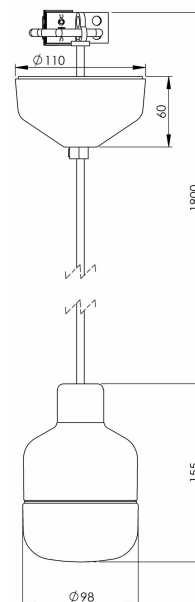

EAN / GTIN	7312908321808
E-nummer	7507234
Artikelnr	8321-800-10
Typbeteckning	51820/LED

Specifikation

Material	Porslin
Sockelfärg	Vit (NCS S 1000-N)
Glas	Matt opalglas
Glasgänga (mm)	84,5 mm
Glaspackning	Silikon
Vikt	1,376 kg
Diameter (mm)	98
Höjd (mm)	155
Bestyckning	LED
Ljuskälla	LED-modul, 4W **
Effekt	4W
Lumen, ljuskälla	400lm
Armaturlumen	297
Färgtemperatur	3000K
MacAdam	3
Livslängd	L80/B10: 47 000 h
Ra	Min 90
Märkspänning	230V

Armaturspecifik information

Utrustad med textilkabel (2m) med takkopp i porslin och kopplingsplint. Armaturen är godkänd för att användas i IP44-klassade områden, endast inomhus.

Underhåll

Bryt strömmen till armaturen. Skruva av glaset och rengör det, diskas med fördel i diskmaskin. Använd inte rengöringsmedel som innehåller lösningsmedel. Sätt kupan på plats och byt ljuskälla om nödvändigt.