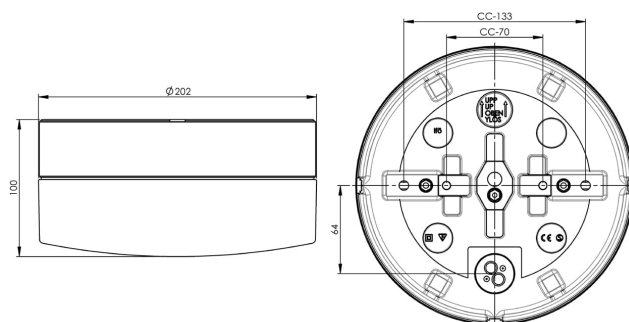

Specifikation

Material	Porslin
Sockelfärg	Svart (NCS S 9000-N)
Glas	Matt opalglas
Glasgänga (mm)	185,5 mm
Glaspackning	Silikon
Vikt	1,94 kg
Diameter (mm)	202
Höjd (mm)	100
Bestyckning	LED
Ljuskälla	LED-modul, 12W **
Effekt	12W
Lumen, ljuskälla	1300lm
Armaturlumen	853
Färgtemperatur	2700K
MacAdam	3 SDCM
Livslängd	L80/B10: 50 000 h
Ra	Min 90
Märkspänning	230V
Dimbar	
Endast bakkant - Vi rekommenderar dimmers från ION, Schneider, Vadsbo och Niko	
IP-klass	IP44
Isolationsklass	II
Energiklass	E
D-klass	Nej
IK-klass	IK02
Ta	-30 - +25
Monteringssätt	Tak/vägg
CC-mått (mm)	133, 70
Brytväggar	3
Kabelinföring	Botteninföring
Kabelgenomföringar	Botteninföring
Kabelarea, max	Max 3 x 2,5 mm ²
Överkoppling	Ja
Utanpåliggande kabel	Ja
Anslutning	Kopplingsplint
Familj	Opus
Design	Duoform
Byggvarubedömd	Ja