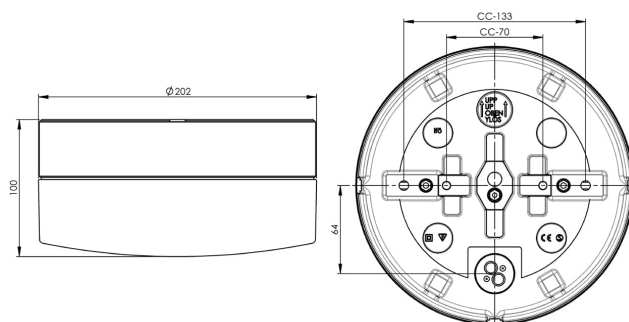

### Specifikation

Material	Porslin
Sockelfärg	Svart (NCS S 9000-N)
Glas	Matt opalglas
Glasgänga (mm)	185,5 mm
Glaspackning	Silikon
Vikt	1,94 kg
Diameter (mm)	202
Höjd (mm)	100
Bestyckning	LED
Ljuskälla	LED-modul, 12W **
Effekt	12W
Lumen, ljuskälla	1300lm
Armaturlumen	853
Färgtemperatur	2700K
MacAdam	3 SDCM
Livslängd	L80/B10: 47 000 h
Ra	Min 90
Märkspänning	230V
Dimbar	
<b>Endast bakkant - Vi rekommenderar dimmers från ION, Schneider, Vadsbo och Niko</b>	
IP-klass	IP44
Isolationsklass	II
Energiklass	E
D-klass	Nej
IK-klass	IK02
Ta	-30 - +25
Monteringssätt	Tak/vägg
CC-mått (mm)	133, 70
Brytväggar	3
Kabelinföring	Botteninföring
Kabelgenomföringar	Botteninföring
Kabelarea, max	Max 3 x 2,5 mm <sup>2</sup>
Överkoppling	Ja
Utanpåliggande kabel	Ja
Anslutning	Kopplingsplint
Familj	Opus
Design	Duoform
Byggvarubedömd	Ja