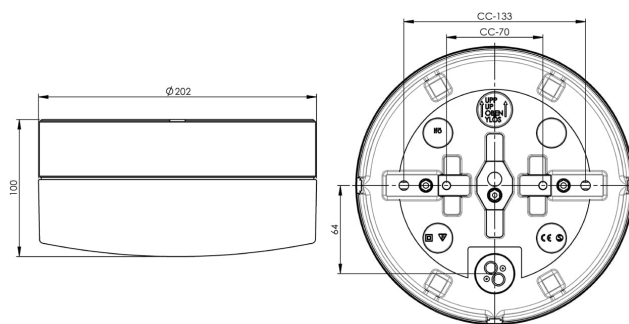

Specifikation

Material	Porslin
Sockelfärg	Grå (NCS S 6005-G50Y)
Glas	Matt opalglas
Glasgänga (mm)	185,5 mm
Glaspackning	Silikon
Vikt	1,94 kg
Diameter (mm)	202
Höjd (mm)	100
Bestyckning	LED
Ljuskälla	LED-modul, 12W **
Effekt	12W
Lumen, ljuskälla	1300lm
Armaturlumen	853
Färgtemperatur	2700K
MacAdam	3 SDCM
Livslängd	L80/B10: 47 000 h
Ra	Min 90
Märkspänning	230V
Dimbar	
Endast bakkant - Vi rekommenderar dimmers från ION, Schneider, Vadsbo och Niko	
IP-klass	IP44
Isolationsklass	II
Energiklass	E
D-klass	Nej
IK-klass	IK02
Ta	-30 - +25
Monteringssätt	Tak/vägg
CC-mått (mm)	133, 70
Brytvägg	3
Kabelinföring	Botteninföring
Kabelgenomföringar	Botteninföring
Kabelarea, max	Max 3 x 2,5 mm ²
Överkoppling	Ja
Utanpåliggande kabel	Ja
Anslutning	Kopplingsplint
Familj	Opus
Design	Duoform
Byggvarubedömd	Ja