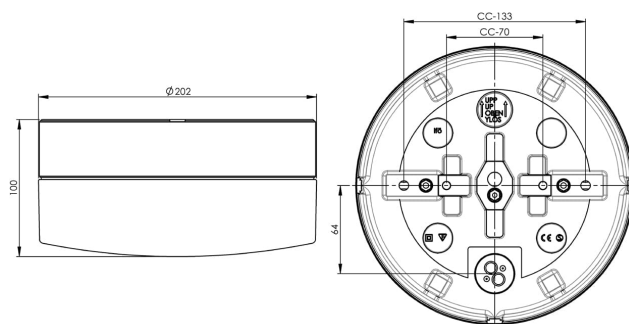

Specifikation

Material	Porslin
Sockelfärg	Vit (NCS S 1000-N)
Glas	Matt opalglas
Glasgänga (mm)	185,5 mm
Glaspackning	Silikon
Vikt	1,94 kg
Diameter (mm)	202
Höjd (mm)	100
Bestyckning	LED
Ljuskälla	LED-modul, 12W **
Effekt	12W
Lumen, ljuskälla	1300lm
Armaturlumen	853
Färgtemperatur	2700K
MacAdam	3 SDCM
Livslängd	L80/B10: 50 000 h
Ra	Min 90
Märkspänning	230V
Dimbar	
Endast bakkant - Vi rekommenderar dimmers från ION, Schneider, Vadsbo och Niko	
IP-klass	IP44
Isolationsklass	II
Energiklass	E
D-klass	Nej
IK-klass	IK02
Ta	-30 - +25
Monteringssätt	Tak/vägg
CC-mått (mm)	133, 70
Brytvägg	3
Kabelinföring	Botteninföring
Kabelgenomföringar	Botteninföring
Kabelarea, max	Max 3 x 2,5 mm ²
Överkoppling	Ja
Utanpåliggande kabel	Ja
Anslutning	Kopplingsplint
Familj	Opus
Design	Duoform
Byggvarubedömd	Ja