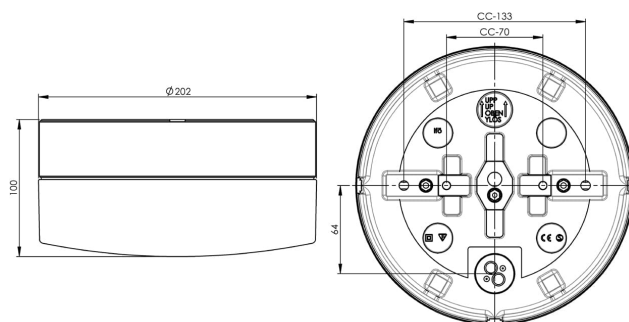

Specifikation

Material	Porslin
Sockelfärg	Vit (NCS S 1000-N)
Glas	Matt opalglas
Glasgänga (mm)	185,5 mm
Glaspackning	Silikon
Vikt	1,94 kg
Diameter (mm)	202
Höjd (mm)	100
Bestyckning	LED
Ljuskälla	LED-modul, 12W **
Effekt	12W
Lumen, ljuskälla	1300lm
Armaturlumen	853
Färgtemperatur	2700K
MacAdam	3 SDCM
Livslängd	L80/B10: 47 000 h
Ra	Min 90
Märkspänning	230V
Dimbar	
Endast bakkant - Vi rekommenderar dimmers från ION, Schneider, Vadsbo och Niko	
IP-klass	IP44
Isolationsklass	II
Energiklass	E
D-klass	Nej
IK-klass	IK02
Ta	-30 - +25
Monteringssätt	Tak/vägg
CC-mått (mm)	133, 70
Brytvägg	3
Kabelinföring	Botteninföring
Kabelgenomföringar	Botteninföring
Kabelarea, max	Max 3 x 2,5 mm ²
Överkoppling	Ja
Utanpåliggande kabel	Ja
Anslutning	Kopplingsplint
Familj	Opus
Design	Duoform
Byggvarubedömd	Ja