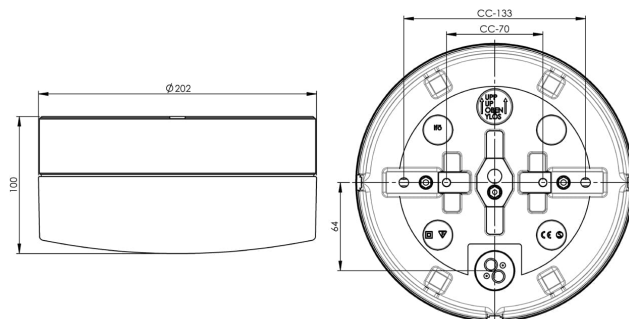

### Specifikation

Material	Porslin
Sockelfärg	Svart (NCS S 9000-N)
Glas	Matt opalglas
Glasgänga (mm)	185,5 mm
Glaspackning	Silikon
Vikt	1,94 kg
Diameter (mm)	202
Höjd (mm)	100
Bestyckning	LED
Ljuskälla	LED-modul 12W
Effekt	12W
Lumen, ljuskälla	1350lm
Färgtemperatur	3000K
MacAdam	3 SDCM
Livslängd	L80/B10: 50 000 h
Ra	Min 90
Ljusstyrning	DALI Type 2
Märkspänning	230V
Dimbar	DALI PHM126 min 3%
IP-klass	IP44
Isoleringsklass	II
Energiklass	E
D-klass	Nej
IK-klass	IK02
Ta	-30 - +25
Monteringssätt	Tak/vägg
CC-mått (mm)	133, 70
Brytvägg	3
Kabelinföring	Botteninföring
Kabelgenomföringar	Botteninföring
Kabelarea, max	Max 5 x 2,5 mm <sup>2</sup>
Överkoppling	Ja
Utanpåliggande kabel	Ja
Anslutning	Kopplingsplint
Familj	Opus
Design	Duoform
Byggvarubedömd	Ja