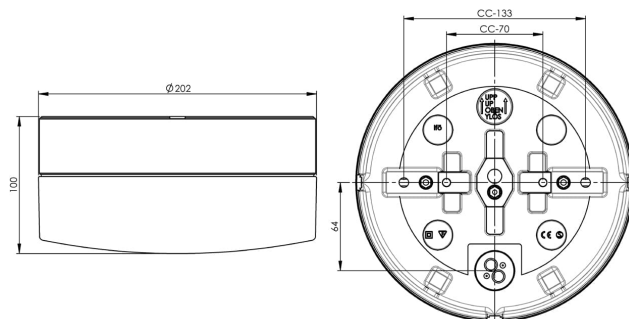

Specifikation

Material	Porslin
Sockelfärg	Grå (NCS S 6005-G50Y)
Glas	Matt opalglas
Glasgänga (mm)	185,5 mm
Glaspackning	Silikon
Vikt	1,94 kg
Diameter (mm)	202
Höjd (mm)	100
Bestyckning	LED
Ljuskälla	LED-modul, 12W **
Effekt	12W
Lumen, ljuskälla	1350lm
Färgtemperatur	3000K
MacAdam	3 SDCM
Livslängd	L80/B10: 47 000 h
Ra	Min 90
Ljusstyrning	DALI Type 2
Märkspänning	230V
Dimbar	DALI PHM126 min 3%
IP-klass	IP44
Isolationsklass	II
Energiklass	E
D-klass	Nej
IK-klass	IK02
Ta	-30 - +25
Monteringssätt	Tak/vägg
CC-mått (mm)	133, 70
Brytvägg	3
Kabelinföring	Botteninföring
Kabelgenomföringar	Botteninföring
Kabelarea, max	Max 5 x 2,5 mm ²
Överkoppling	Ja
Utanpåliggande kabel	Ja
Anslutning	Kopplingsplint
Familj	Opus
Design	Duoform
Byggvarubedömd	Ja