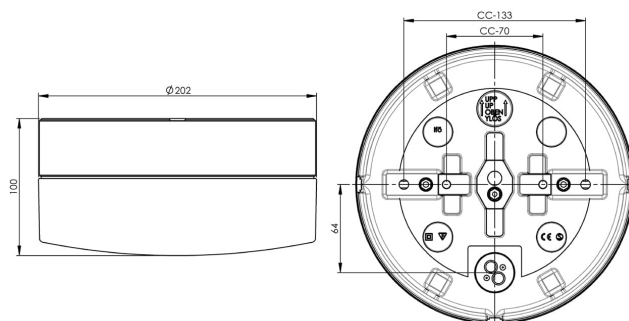

Specifikation

Material	Porslin
Sockelfärg	Vit (NCS S 1000-N)
Glas	Matt opalglas
Glasgänga (mm)	185,5 mm
Glaspackning	Silikon
Vikt	1,94 kg
Diameter (mm)	202
Höjd (mm)	100
Bestyckning	LED
Ljuskälla	LED-modul 12W
Effekt	12W
Lumen, ljuskälla	1350lm
Färgtemperatur	3000K
MacAdam	3 SDCM
Livslängd	L80/B10: 50 000 h
Ra	Min 90
Ljusstyrning	DALI Type 2
Märkspänning	230V
Dimbar	DALI PHM126 min 3%
IP-klass	IP44
Isolationsklass	II
Energiklass	E
D-klass	Nej
IK-klass	IK02
Ta	-30 - +25
Monteringsätt	Tak/vägg
CC-mått (mm)	133, 70
Brytväggar	3
Kabelinföring	Botteninföring
Kabelgenomföringar	Botteninföring
Kabelarea, max	Max 5 x 2,5 mm ²
Överkoppling	Ja
Utanpåliggande kabel	Ja
Anslutning	Kopplingsplint
Familj	Opus
Design	Duoform
Byggvarubedömd	Ja