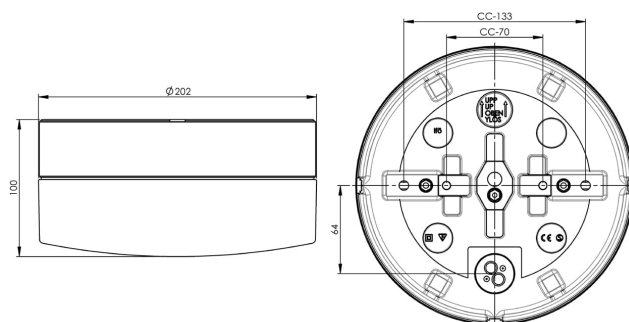

Specifikation

Material	Porslin
Sockelfärg	Svart (NCS S 9000-N)
Glas	Matt opalglas
Glasgänga (mm)	185,5 mm
Glaspackning	Silikon
Vikt	1,94 kg
Diameter (mm)	202
Höjd (mm)	100
Bestyckning	LED
Ljuskälla	LED-modul, 12W **
Effekt	12W
Lumen, ljuskälla	1350lm
Armaturlumen	853
Färgtemperatur	3000K
MacAdam	3 SDCM
Livslängd	L80/B10: 50 000 h
Ra	Min 90
Märkspänning	230V
Dimbar	
Endast bakkant - Vi rekommenderar dimmers från ION, Schneider, Vadsbo och Niko	
IP-klass	IP44
Isolationsklass	II
Energiklass	E
D-klass	Nej
IK-klass	IK02
Ta	-30 - +25
Monteringssätt	Tak/vägg
CC-mått (mm)	133, 70
Brytvägg	3
Kabelinföring	Botteninföring
Kabelgenomföringar	Botteninföring
Kabelarea, max	Max 3 x 2,5 mm ²
Överkoppling	Ja
Utanpåliggande kabel	Ja
Anslutning	Kopplingsplint
Familj	Opus
Design	Duoform
Byggvarubedömd	Ja