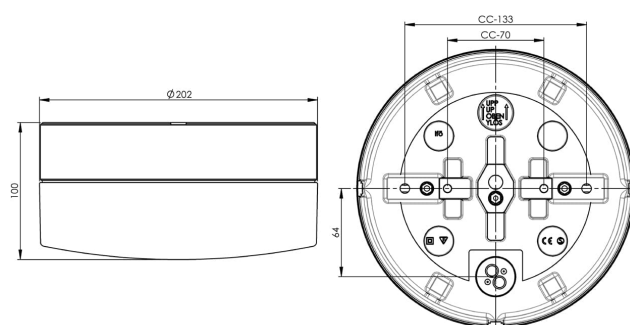

### Specifikation

Material	Porslin
Sockelfärg	Svart (NCS S 9000-N)
Glas	Matt opalglas
Glasgänga (mm)	185,5 mm
Glaspackning	Silikon
Vikt	1,94 kg
Diameter (mm)	202
Höjd (mm)	100
Bestyckning	LED
Ljuskälla	LED-modul, 12W **
Effekt	12W
Lumen, ljuskälla	1350lm
Armaturlumen	853
Färgtemperatur	3000K
MacAdam	3 SDCM
Livslängd	L80/B10: 47 000 h
Ra	Min 90
Märkspänning	230V
Dimbar	Fasdimmer (bakkant)
IP-klass	IP44
Isolationsklass	II
Energiklass	E
D-klass	Nej
IK-klass	IK02
Ta	-30 - +25
Monteringsätt	Tak/vägg
CC-mått (mm)	133, 70
Brytväggar	3
Kabelinföring	Botteninföring
Kabelgenomföringar	Botteninföring
Kabelarea, max	Max 3 x 2,5 mm <sup>2</sup>
Överkoppling	Ja
Utånpliggande kabel	Ja
Anslutning	Kopplingsplint
Familj	Opus
Design	Duoform
Byggvarubedömd	Ja