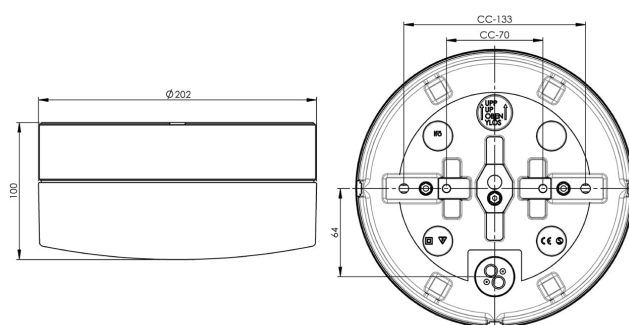

Specifikation

Material	Porslin
Sockelfärg	Svart (NCS S 9000-N)
Glas	Matt opalglas
Glasgänga (mm)	185,5 mm
Glaspackning	Silikon
Vikt	1,94 kg
Diameter (mm)	202
Höjd (mm)	100
Bestyckning	LED
Ljuskälla	LED-modul, 12W **
Effekt	12W
Lumen, ljuskälla	1350lm
Armaturlumen	853
Färgtemperatur	3000K
MacAdam	3 SDCM
Livslängd	L80/B10: 47 000 h
Ra	Min 90
Märkspänning	230V
Dimbar	Fasdimmer (bakkant)
IP-klass	IP44
Isolationsklass	II
Energiklass	E
D-klass	Nej
IK-klass	IK02
Ta	-30 - +25
Monteringsätt	Tak/vägg
CC-mått (mm)	133, 70
Brytväggar	3
Kabelinföring	Botteninföring
Kabelgenomföringar	Botteninföring
Kabelarea, max	Max 3 x 2,5 mm ²
Överkoppling	Ja
Utånpliggande kabel	Ja
Anslutning	Kopplingsplint
Familj	Opus
Design	Duoform
Byggvarubedömd	Ja