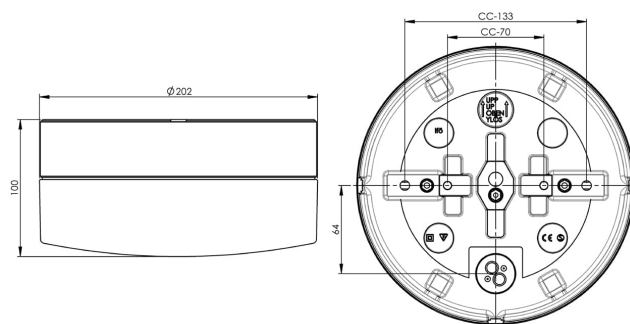

Specifikation

Material	Porslin
Sockelfärg	Grå (NCS S 6005-G50Y)
Glas	Matt opalglas
Glasgänga (mm)	185,5 mm
Glaspackning	Silikon
Vikt	1,94 kg
Diameter (mm)	202
Höjd (mm)	100
Bestyckning	LED
Ljuskälla	LED-modul, 12W **
Effekt	12W
Lumen, ljuskälla	1350lm
Armaturlumen	853
Färgtemperatur	3000K
MacAdam	3 SDCM
Livslängd	L80/B10: 50 000 h
Ra	Min 90
Märkspänning	230V
Dimbar	Endast bakkant - Vi rekommenderar dimmers från ION, Schneider, Vadsbo och Niko
IP-klass	IP44
Isolationsklass	II
Energiklass	E
D-klass	Nej
IK-klass	IK02
Ta	-30 - +25
Monteringssätt	Tak/vägg
CC-mått (mm)	133, 70
Brytvägg	3
Kabelinföring	Botteninföring
Kabelgenomföringar	Botteninföring
Kabelarea, max	Max 3 x 2,5 mm ²
Överkoppling	Ja
Utanpåliggande kabel	Ja
Anslutning	Kopplingsplint
Familj	Opus
Design	Duoform
Byggvarubedömd	Ja