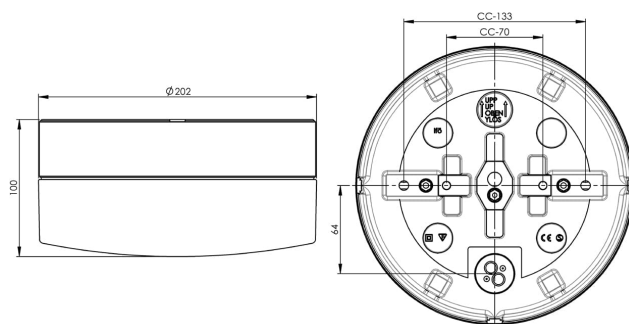

Specifikation

Material	Porslin
Sockelfärg	Vit (NCS S 1000-N)
Glas	Matt opalglas
Glasgänga (mm)	185,5 mm
Glaspackning	Silikon
Vikt	1,94 kg
Diameter (mm)	202
Höjd (mm)	100
Bestyckning	LED
Ljuskälla	LED-modul, 12W **
Effekt	12W
Lumen, ljuskälla	1350lm
Armaturlumen	853
Färgtemperatur	3000K
MacAdam	3 SDCM
Livslängd	L80/B10: 50 000 h
Ra	Min 90
Märkspänning	230V
Dimbar	Endast bakkant - Vi rekommenderar dimmers från ION, Schneider, Vadsbo och Niko
IP-klass	IP44
Isolationsklass	II
Energiklass	E
D-klass	Nej
IK-klass	IK02
Ta	-30 - +25
Monteringssätt	Tak/vägg
CC-mått (mm)	133, 70
Brytvägg	3
Kabelinföring	Botteninföring
Kabelgenomföringar	Botteninföring
Kabelarea, max	Max 3 x 2,5 mm ²
Överkoppling	Ja
Utanpåliggande kabel	Ja
Anslutning	Kopplingsplint
Familj	Opus
Design	Duoform
Byggvarubedömd	Ja