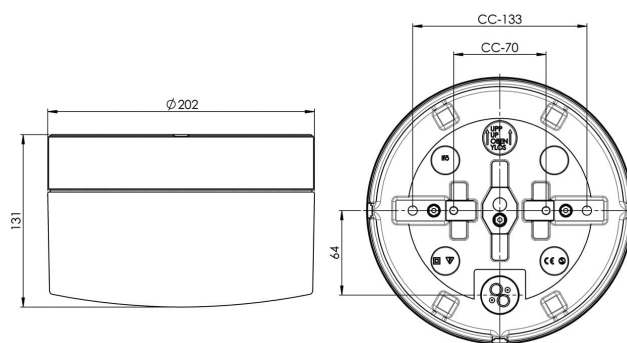

### Specifikation

Material	Porslin
Sockelfärg	Svart (NCS S 9000-N)
Glas	Matt opalglas
Glasgänga (mm)	185,5 mm
Glaspackning	Silikon
Vikt	2,3 kg
Diameter (mm)	202
Höjd (mm)	131
Bestyckning	LED
Ljuskälla	LED-modul, 12W **
Effekt	12W
Lumen, ljuskälla	1300lm
Armaturlumen	993
Färgtemperatur	2700K
MacAdam	3 SDCM
Livslängd	L80/B10: 47 000 h
Ra	Min 90
Märkspänning	230V
Dimbar	<b>Endast bakkant - Vi rekommenderar dimmers från ION, Schneider, Vadsbo och Niko</b>
IP-klass	IP44
Isolationsklass	II
Energiklass	E
D-klass	Nej
IK-klass	IK02
Ta	-30 - +25
Monteringssätt	Tak/vägg
CC-mått (mm)	133, 70
Brytväggar	3
Kabelinföring	Botteninföring
Kabelgenomföringar	Botteninföring
Kabelarea, max	Max 3 x 2,5 mm <sup>2</sup>
Överkoppling	Ja
Utanpåliggande kabel	Ja
Anslutning	Kopplingsplint
Familj	Opus
Design	Duoform
Byggvarubedömd	Ja