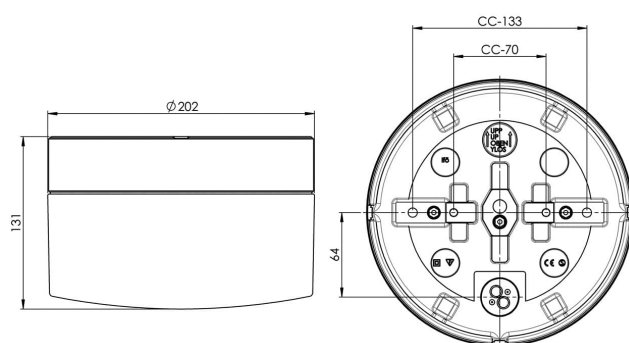

Specifikation

Material	Porslin
Sockelfärg	Svart (NCS S 9000-N)
Glas	Matt opalglas
Glasgänga (mm)	185,5 mm
Glaspackning	Silikon
Vikt	2,3 kg
Diameter (mm)	202
Höjd (mm)	131
Bestyckning	LED
Ljuskälla	LED-modul, 12W **
Effekt	12W
Lumen, ljuskälla	1300lm
Armaturlumen	993
Färgtemperatur	2700K
MacAdam	3 SDCM
Livslängd	L80/B10: 50 000 h
Ra	Min 90
Märkspänning	230V
Dimbar	Endast bakkant - Vi rekommenderar dimmers från ION, Schneider, Vadsbo och Niko
IP-klass	IP44
Isolationsklass	II
Energiklass	E
D-klass	Nej
IK-klass	IK02
Ta	-30 - +25
Monteringssätt	Tak/vägg
CC-mått (mm)	133, 70
Brytväggar	3
Kabelinföring	Botteninföring
Kabelgenomföringar	Botteninföring
Kabelarea, max	Max 3 x 2,5 mm ²
Överkoppling	Ja
Utanpåliggande kabel	Ja
Anslutning	Kopplingsplint
Familj	Opus
Design	Duoform
Byggvarubedömd	Ja