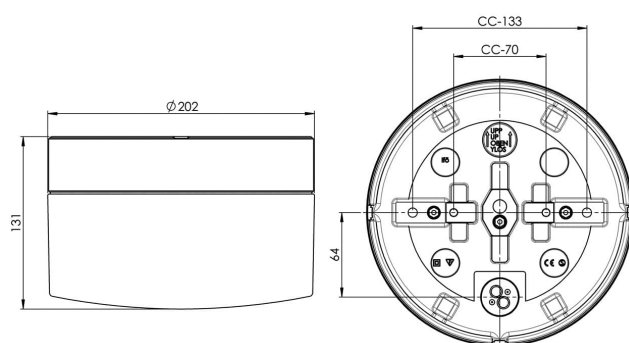

### Specifikation

Material	Porslin
Sockelfärg	Grå (NCS S 6005-G50Y)
Glas	Matt opalglas
Glasgänga (mm)	185,5 mm
Glaspackning	Silikon
Vikt	2,3 kg
Diameter (mm)	202
Höjd (mm)	131
Bestyckning	LED
Ljuskälla	LED-modul, 12W **
Effekt	12W
Lumen, ljuskälla	1300lm
Armaturlumen	993
Färgtemperatur	2700K
MacAdam	3 SDCM
Livslängd	L80/B10: 50 000 h
Ra	Min 90
Märkspänning	230V
Dimbar	<b>Endast bakkant - Vi rekommenderar dimmers från ION, Schneider, Vadsbo och Niko</b>
IP-klass	IP44
Isolationsklass	II
Energiklass	E
D-klass	Nej
IK-klass	IK02
Ta	-30 - +25
Monteringssätt	Tak/vägg
CC-mått (mm)	133, 70
Brytväggar	3
Kabelinföring	Botteninföring
Kabelgenomföringar	Botteninföring
Kabelarea, max	Max 3 x 2,5 mm <sup>2</sup>
Överkoppling	Ja
Utanpåliggande kabel	Ja
Anslutning	Kopplingsplint
Familj	Opus
Design	Duoform
Byggvarubedömd	Ja