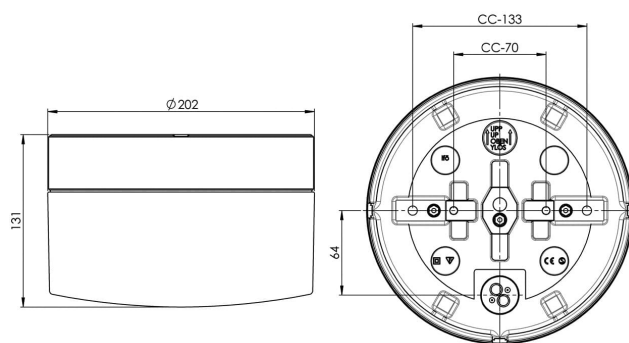

Opus 200/135 LED 2700K

Opus 200 LED är en armatur med elegant cylindrisk form. Genom sin tidlösa design kan den placeras vägg-eller takmonterad, såväl inom- som utomhus. Försedd med LED-modul, 12W.

EAN / GTIN	7312908262835
E-nummer	7504370
Artikelnr	8262-801-12
Typbeteckning	8262/LED

Specifikation

Material	Porslin
Sockelfärg	Grå (NCS S 6005-G50Y)
Glas	Matt opalglas
Glasgänga (mm)	185,5 mm
Glaspackning	Silikon
Vikt	2,3 kg
Diameter (mm)	202
Höjd (mm)	131
Bestyckning	LED
Ljuskälla	LED-modul, 12W **
Effekt	12W
Lumen, ljuskälla	1300lm
Armaturlumen	993
Färgtemperatur	2700K
MacAdam	3 SDCM
Livslängd	L80/B10: 47 000 h
Ra	Min 90
Märkspänning	230V
Dimbar	Fasdimmer (bakkant)
IP-klass	IP44
Isolationsklass	II
Energiklass	E
D-klass	Nej
IK-klass	IK02
Ta	-30 - +25
Monteringsätt	Tak/vägg
CC-mått (mm)	133, 70
Brytväggar	3
Kabelinföring	Botteninföring
Kabelgenomföringar	Botteninföring
Kabelarea, max	Max 3 x 2,5 mm ²
Överkoppling	Ja
Utånpliggande kabel	Ja
Anslutning	Kopplingsplint
Familj	Opus
Design	Duoform
Byggvarubedömd	Ja